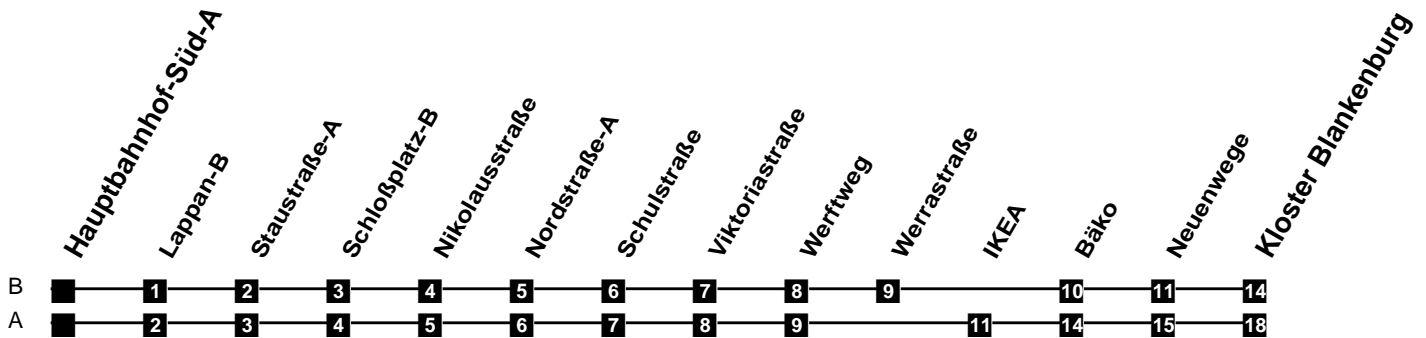

# Fahrplan

gültig ab 11. Dezember 2022

340

## Hauptbahnhof-Süd-A

Zeit	Montag bis Freitag	Samstag	Sonn- und Feiertag
4			
5	36A		
6	18A 36A 48A		
7	18A 36A 48A	36A	
8	18A 48A	36A	
9	18A 48A	20A 50A	
10	18A 48A	20A 50A	20B
11	18A 48A	20A 50A	20B
12	18A 48A	20A 50A	20B
13	18A 48A	20A 50A	20B 50B
14	18A 48A	20A 50A	20B 50B
15	18A 48A	20A 50A	20B 50B
16	18A 48A	20A 50A	20B 50B
17	18A 48A	20A 50A	20B 50B
18	18A 48A	20A 50A	20B 50B
19	18A 48A	20A 50A	20B 50B
20	18A 48B	20A 50B	20B 50B
21	18B 48B	20B 50B	20B 50B
22	18B 48B	20B 50B	20B 50B
23	18B	20B	20B
24			
1			
2			
3			