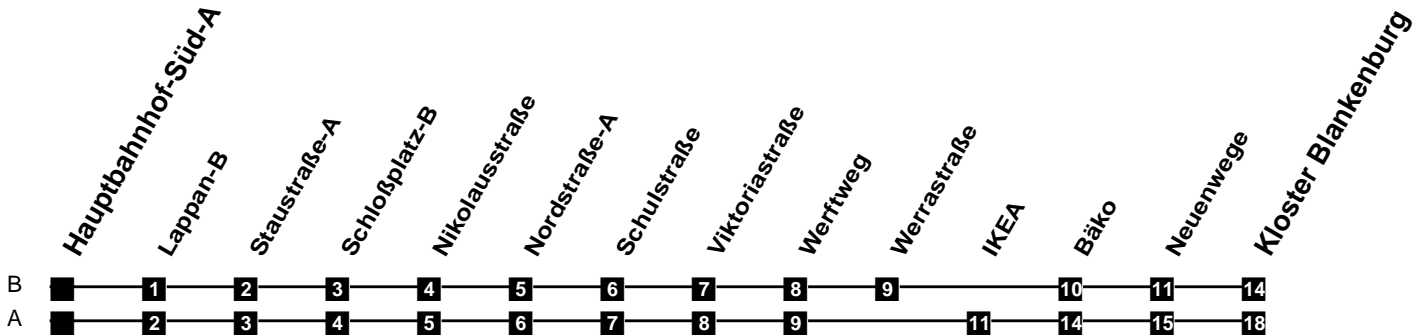

Fahrplan

gültig ab 12. Dezember 2021

340

Hauptbahnhof-Süd-A

Zeit	Montag bis Freitag	Samstag	Sonn- und Feiertag
4			
5	36A		
6	21A 36A 51A		
7	21A 36A 51A	36A	
8	21A 51A	36A	
9	21A 51A	21A 51A	
10	21A 51A	21A 51A	21B
11	21A 51A	21A 51A	21B
12	21A 51A	21A 51A	21B
13	21A 51A	21A 51A	21B 51B
14	21A 51A	21A 51A	21B 51B
15	21A 51A	21A 51A	21B 51B
16	21A 51A	21A 51A	21B 51B
17	21A 51A	21A 51A	21B 51B
18	21A 51A	21A 51A	21B 51B
19	21A 51A	21A 51A	21B 51B
20	21A 51B	21A 51B	21B 51B
21	21B 51B	21B 51B	21B 51B
22	21B 51B	21B 51B	21B 51B
23	21B	21B	21B
24			
1			
2			
3			

Verkehr und Wasser GmbH
 VBN-Hotline 0421 - 596059
 Internet: www.vwg.de
 Sonderfahrplan am 24.12. und 31.12.

Aus Liebe zu Oldenburg.

Einfach
Voll-Gas!