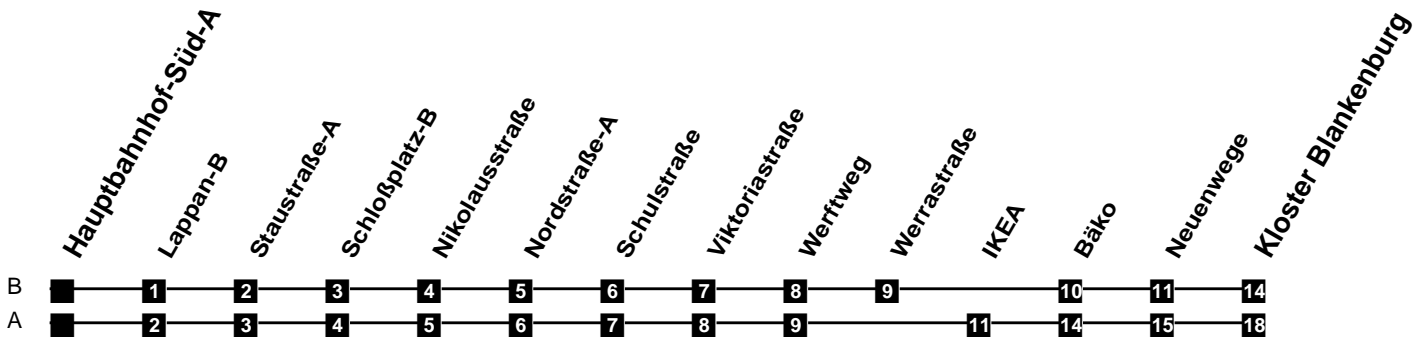

Fahrplan

gültig ab 11. Dezember 2022

340

Hauptbahnhof-Süd-A

Zeit	Montag bis Freitag	Samstag	Sonn- und Feiertag
4			
5	36A		
6	18A 36A 48A		
7	18A 36A 48A	36A	
8	18A 48A	36A	
9	18A 48A	20A 50A	
10	18A 48A	20A 50A	20B
11	18A 48A	20A 50A	20B
12	18A 48A	20A 50A	20B
13	18A 48A	20A 50A	20B 50B
14	18A 48A	20A 50A	20B 50B
15	18A 48A	20A 50A	20B 50B
16	18A 48A	20A 50A	20B 50B
17	18A 48A	20A 50A	20B 50B
18	18A 48A	20A 50A	20B 50B
19	18A 48A	20A 50A	20B 50B
20	18A 48B	20A 50B	20B 50B
21	18B 48B	20B 50B	20B 50B
22	18B 48B	20B 50B	20B 50B
23	18B	20B	20B
24			
1			
2			
3			

Verkehr und Wasser GmbH
 VBN-Hotline 0421 - 596059
 Internet: www.vwg.de
 Sonderfahrplan am 24.12. und 31.12.

Aus Liebe zu Oldenburg.

Einfach
Voll-Gas!