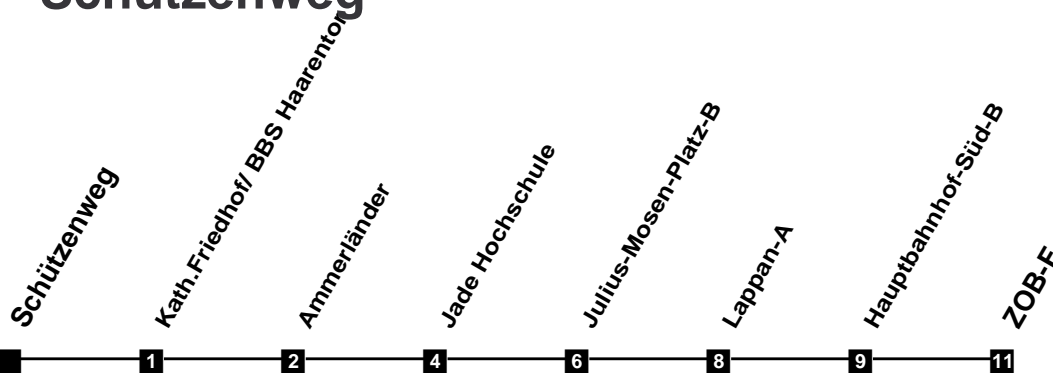

Fahrplan

gültig ab 27. August 2020

350

Schützenweg

Zeit	Montag bis Freitag	Samstag	Sonn- und Feiertag
4			
5			
6	10 40		
7	13 43	10	
8	13 43	10 40	10 40
9	13 43	10 43	10 40
10	13 43	13 43	10 40
11	13 43	13 43	10 40
12	13 43	13 43	10 40
13	13 _F 22 _S 43	13 43	10 40
14	13 43	13 43	10 40
15	13 43	13 43	10 40
16	13 43	13 43	10 40
17	13 43	13 43	10 40
18	13 43	13 43	10 40
19	13 43	13 43	10 40
20	10 40	10 40	10 40
21	10 40	10 40	10 40
22	10 40	10 40	10 40
23	10	10	10
24			
1			
2			
3			

F nur an Ferientagen
S nur an Schultagen

Verkehr und Wasser GmbH
VBN-Hotline 0421 - 596059
Internet: www.vwg.de
Sonderfahrplan am 24.12. und 31.12.

Aus Liebe zu Oldenburg.

Einfach
Voll-Gas!