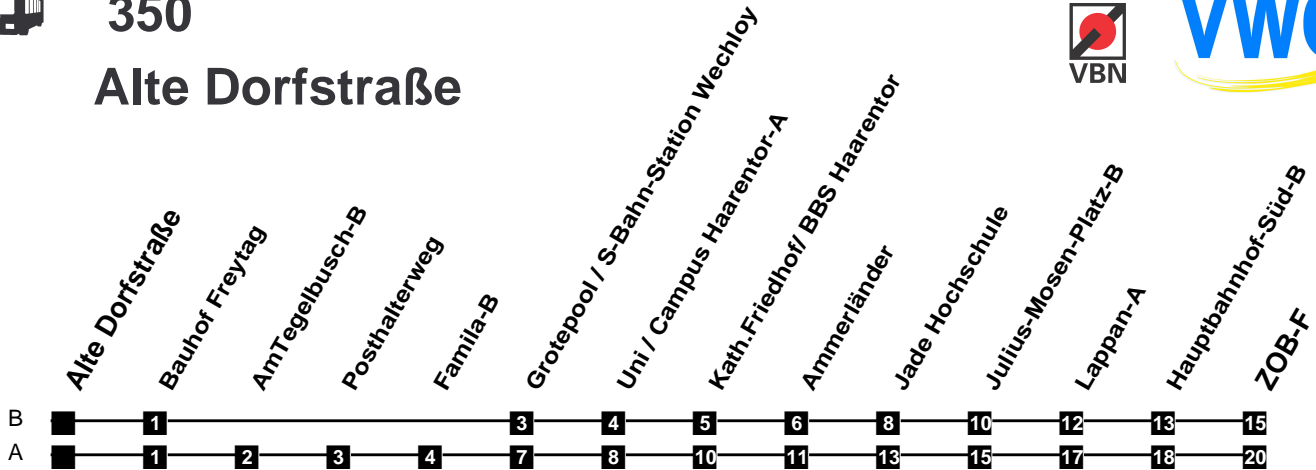

Fahrplan

gültig ab 27. August 2020

350

Alte Dorfstraße

Zeit	Montag bis Freitag	Samstag	Sonn- und Feiertag
4			
5			
6	01A 31A		
7	04A 34A	01A	
8	04A 34A	01A 31A	05B 35B
9	04A 34A	01A 34A	05B 35B
10	04A 34A	04A 34A	05B 35B
11	04A 34A	04A 34A	05B 35B
12	04A 34A	04A 34A	05B 35B
13	04AF 13AS 34A	04A 34A	05B 35B
14	04A 34A	04A 34A	05B 35B
15	04A 34A	04A 34A	05B 35B
16	04A 34A	04A 34A	05B 35B
17	04A 34A	04A 34A	05B 35B
18	04A 34A	04A 34A	05B 35B
19	04A 34A	04A 34A	05B 35B
20	01A 31A	01A 31A	05B 35B
21	01A 31A	01A 31A	05B 35B
22	01A 31A	01A 31A	05B 35B
23	01A	01A	05B
24			
1			
2			
3			

F nur an Ferientagen
S nur an Schultagen

Verkehr und Wasser GmbH
VBN-Hotline 0421 - 596059
Internet: www.vwg.de
Sonderfahrplan am 24.12. und 31.12.

Aus Liebe zu Oldenburg.

Einfach
Voll-Gas!