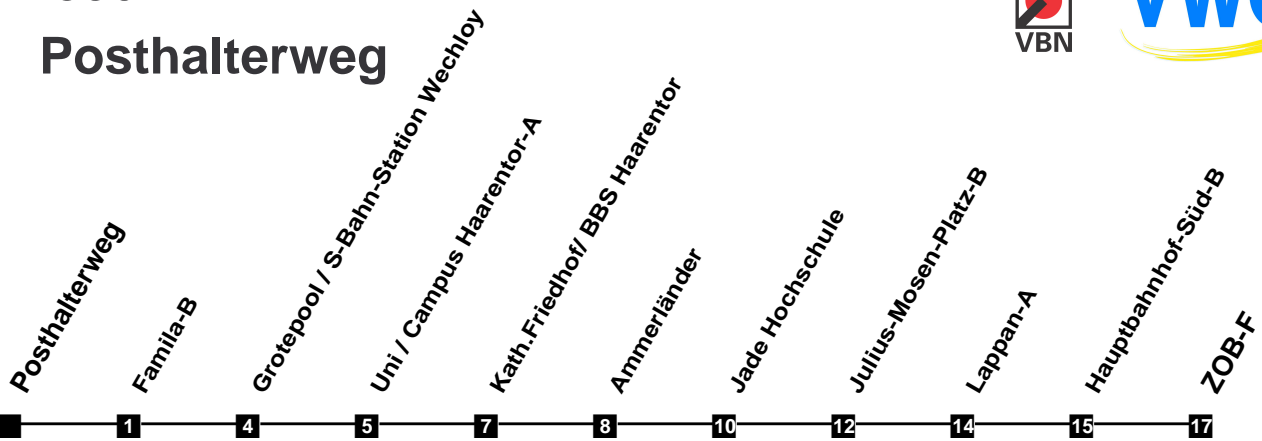

Fahrplan

gültig ab 27. August 2020

350

Posthalterweg

Zeit	Montag bis Freitag	Samstag	Sonn- und Feiertag
4			
5			
6	04 34		
7	07 37	04	
8	07 37	04 34	
9	07 37	04 37	
10	07 37	07 37	
11	07 37	07 37	
12	07 37	07 37	
13	07 _F 16 _S 37	07 37	
14	07 37	07 37	
15	07 37	07 37	
16	07 37	07 37	
17	07 37	07 37	
18	07 37	07 37	
19	07 37	07 37	
20	04 34	04 34	
21	04 34	04 34	
22	04 34	04 34	
23	04	04	
24			
1			
2			
3			

F nur an Ferientagen
S nur an Schultagen

Verkehr und Wasser GmbH
VBN-Hotline 0421 - 596059
Internet: www.vwg.de
Sonderfahrplan am 24.12. und 31.12.

Aus Liebe zu Oldenburg.

Einfach
Voll-Gas!