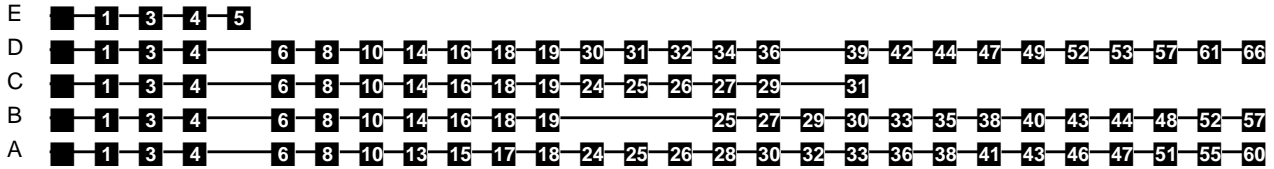

# Fahrplan

gültig ab 11. Dezember 2022

350

## Am Tegelbusch-A

- Am Tegelbusch-A
- Bauhof Freytag
- Ofen, Aug.-Hirrich-Str.-A
- Wehnen, K.-Jaspert-Klinik
- Wehnen, Ahornstraße
- Wehnen, Akazienstraße
- Westerholtsfelde, DEKA
- Haarenstroth
- Aschhof., Windmühlenstr.
- Aschhausen, Lönskrug
- Bad Zw'ahn, Am Schlart
- Bad Zw'ahn, Weiße Taube
- Bad Zw'ahn, Peterstr.
- Bad Zw'ahn, Markt
- Bad Zw'ahn, Badepark
- Rostrup, Krzlg. / Am Delf
- Rostrup, Berufsb. Schulen
- Rostrup, Park der Gärten
- Elmendorf, Kreuzung
- Langebrügge, Keile
- Gießelh., Stellhorne-Str.
- Hüllstede, Süderstr.
- Westerstede, Goet.
- Westerstede, Finna
- Westerstede, ZOB
- Westerst., Ammen
- Westerstede, Hö.

Zeit	Montag bis Freitag	Samstag	Sonn- und Feiertag
4			
5			
6	19A 52B		
7	22C 52D	49D	50D
8	22C 52D	19C 49D	20E 50D
9	22C 52D	19C 52D	20E 50D
10	22C 52D	22C 52D	20E 50D
11	22C 52D	22C 52D	20E 50D
12	22C 52D	22C 52D	20C 50D
13	22C 52D	22C 52D	20C 50D
14	22C 52D	22C 52D	20C 50D
15	22C 52D	22C 52D	20C 50D
16	22C 52D	22C 52D	20C 50D
17	22C 52D	22C 52D	20C 50D
18	22C 52D	22C 52D	20C 50D
19	22C 52D	19C 49D	20C 50D
20	19C 49C	19C 49C	20C 50C
21	19C 49C	19C 49C	20C 50C
22	19C 49C	19C 49C	20C 50C
23	19C 49C	19C 49C	20C 50C
24			
1			
2			
3			