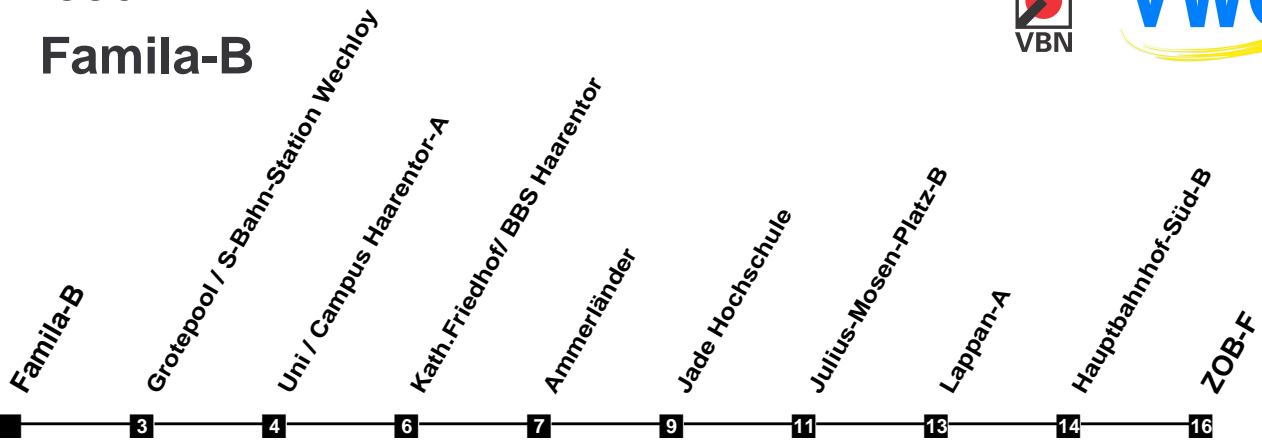

Fahrplan

gültig ab 27. August 2020

350

Famila-B

Zeit	Montag bis Freitag	Samstag	Sonn- und Feiertag
4			
5			
6	05 35		
7	08 38	05	
8	08 38	05 35	
9	08 38	05 38	
10	08 38	08 38	
11	08 38	08 38	
12	08 38	08 38	
13	08 _F 17 _S 38	08 38	
14	08 38	08 38	
15	08 38	08 38	
16	08 38	08 38	
17	08 38	08 38	
18	08 38	08 38	
19	08 38	08 38	
20	05 35	05 35	
21	05 35	05 35	
22	05 35	05 35	
23	05	05	
24			
1			
2			
3			

F nur an Ferientagen
S nur an Schultagen

Verkehr und Wasser GmbH
VBN-Hotline 0421 - 596059
Internet: www.vwg.de
Sonderfahrplan am 24.12. und 31.12.

Aus Liebe zu Oldenburg.

Einfach
Voll-Gas!