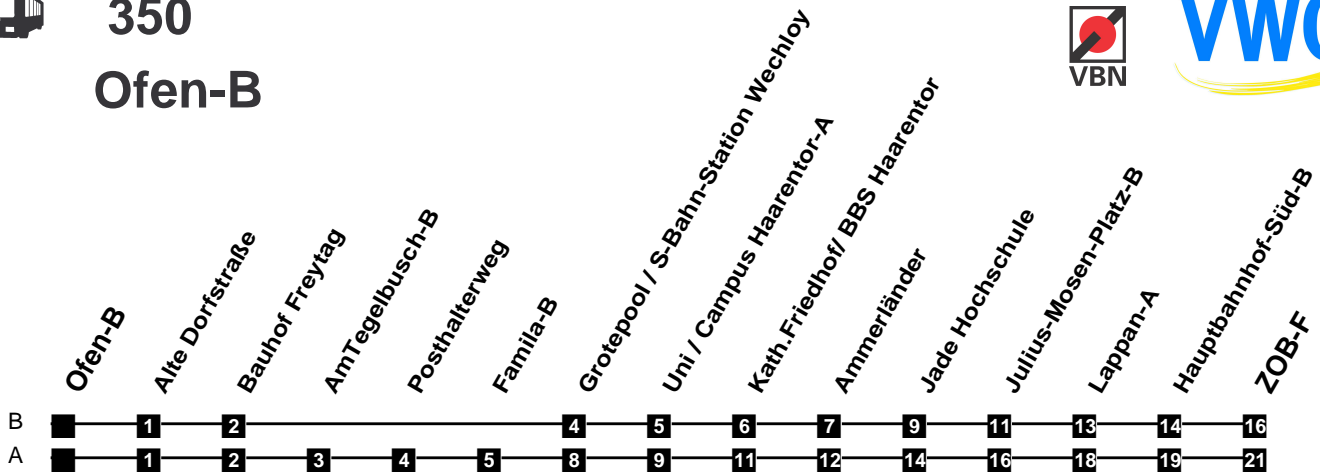

# Fahrplan

gültig ab 27. August 2020

350

Ofen-B

Zeit	Montag bis Freitag	Samstag	Sonn- und Feiertag
4			
5			
6	00A 30A		
7	03A 33A	00A	
8	03A 33A	00A 30A	04B 34B
9	03A 33A	00A 33A	04B 34B
10	03A 33A	03A 33A	04B 34B
11	03A 33A	03A 33A	04B 34B
12	03A 33A	03A 33A	04B 34B
13	03AF 12AS 33A	03A 33A	04B 34B
14	03A 33A	03A 33A	04B 34B
15	03A 33A	03A 33A	04B 34B
16	03A 33A	03A 33A	04B 34B
17	03A 33A	03A 33A	04B 34B
18	03A 33A	03A 33A	04B 34B
19	03A 33A	03A 33A	04B 34B
20	00A 30A	00A 30A	04B 34B
21	00A 30A	00A 30A	04B 34B
22	00A 30A	00A 30A	04B 34B
23	00A	00A	04B
24			
1			
2			
3			

F nur an Ferientagen  
S nur an Schultagen

Verkehr und Wasser GmbH  
VBN-Hotline 0421 - 596059  
Internet: [www.vwg.de](http://www.vwg.de)  
Sonderfahrplan am 24.12. und 31.12.

*Aus Liebe zu Oldenburg.*

Einfach  
**Voll-Gas!**