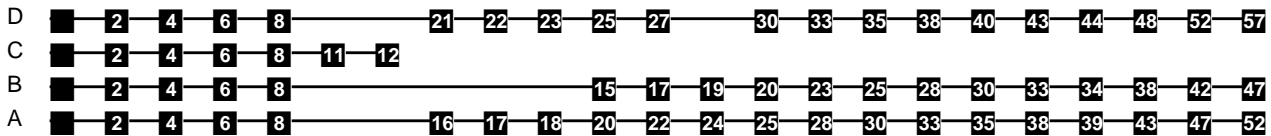

Fahrplan

gültig ab 27. August 2020

350

Kayh., Bremer Schlüssel

Kayh., Bremer Schlüssel
 Aschhof., Windmühlenstr.
 Aschhausen, Lönskrug
 Bad Zwiahn, Zum Röntenteich
 Bad Zwischenahn, Markt
 Bad Zwischenahn, Markt Taube
 Bad Zwischenahn, Begepark
 Bad Zwischenahn, Parkstr.
 Bad Zwischenahn, Markt
 Bad Zwischenahn, Begepark
 Rostrup, Krzgg. / Grundschn.
 Rostrup, Am Delf
 Rostrup, Berufsb. Schulen
 Rostrup, Park der Gärten
 Elmendorf, Kreuzung
 Langebrügge, Keilers
 Hüllstede, Stellhorner Str.
 VBN
 Westerstede, Süderstraße
 Westerstede, Goethes
 Westerstede, Finanza
 Westerstede, ZOB
 Westerst., Ammerlanc
 Westerstede, Hösste

Zeit	Montag bis Freitag	Samstag	Sonn- und Feiertag
4			
5			
6	30A		
7	03B 33C		57D
8	03A 33C	00D 30C	57D
9	03A 33C	00D 30C	57D
10	03A 33C	03D 33C	57D
11	03A 33C	03D 33C	57D
12	03A 33C	03D 33C	27C 57D
13	03A 33C	03D 33C	27C 57D
14	03A 33C	03D 33C	27C 57D
15	03A 33C	03D 33C	27C 57D
16	03D 33C	03D 33C	27C 57D
17	03D 33C	03D 33C	27C 57D
18	03D 33C	03D 33C	27C 57D
19	03D 33C	03D 30C	27C 57D
20	00D 30C	00D 30C	27C 57C
21	00C 30C	00C 30C	27C 57C
22	00C 30C	00C 30C	27C 57C
23	00C 30C	00C 30C	27C 57C
24	00C	00C	
1			
2			
3			