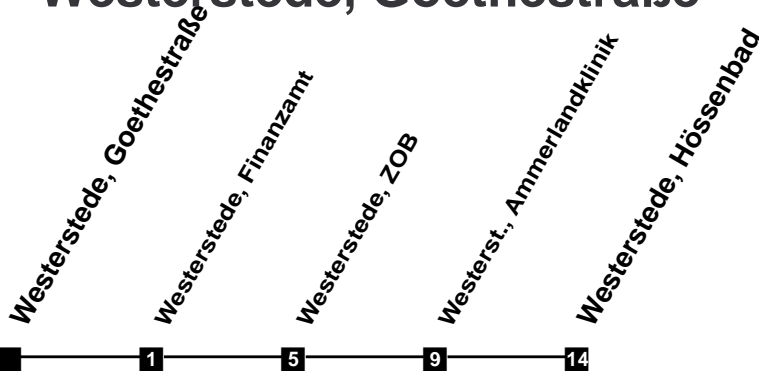

Fahrplan

gültig ab 27. August 2020

350

Westerstede, Goethestraße

Zeit	Montag bis Freitag	Samstag	Sonn- und Feiertag
4			
5			
6			
7	06 36		
8	41	41	40
9	41	41	40
10	41	41	40
11	41	41	40
12	41	41	40
13	41	41	40
14	41	41	40
15	41	41	40
16	41	41	40
17	41	41	40
18	41	41	40
19	41	41	40
20	41	41	40
21			
22			
23			
24			
1			
2			
3			

Verkehr und Wasser GmbH
 VBN-Hotline 0421 - 596059
 Internet: www.vwg.de
 Sonderfahrplan am 24.12. und 31.12.

Aus Liebe zu Oldenburg.

Einfach Voll-Gas!