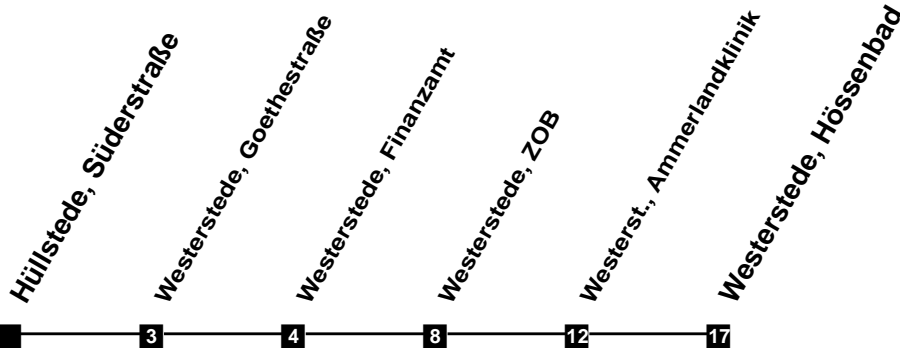

Fahrplan

gültig ab 27. August 2020

350

Hüllstede, Süderstraße

Zeit	Montag bis Freitag	Samstag	Sonn- und Feiertag
4			
5			
6			
7	03 33		
8	38	38	37
9	38	38	37
10	38	38	37
11	38	38	37
12	38	38	37
13	38	38	37
14	38	38	37
15	38	38	37
16	38	38	37
17	38	38	37
18	38	38	37
19	38	38	37
20	38	38	37
21			
22			
23			
24			
1			
2			
3			

Verkehr und Wasser GmbH
 VBN-Hotline 0421 - 596059
 Internet: www.vwg.de
 Sonderfahrplan am 24.12. und 31.12.

Aus Liebe zu Oldenburg.

Einfach
Voll-Gas!