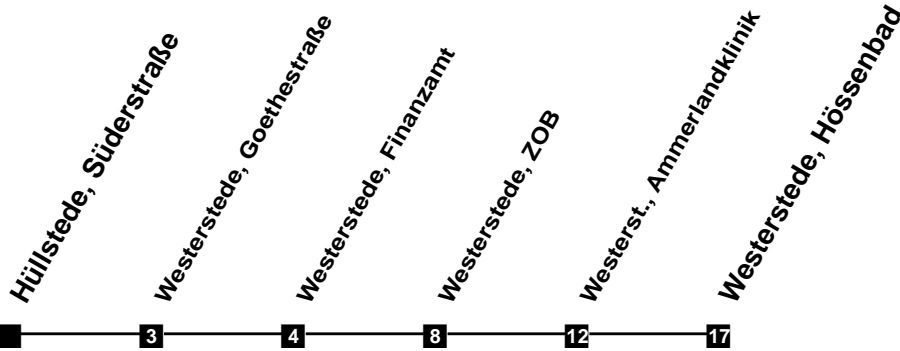

Fahrplan

gültig ab 11. Dezember 2022

350

Hüllstede, Süderstraße

Zeit	Montag bis Freitag	Samstag	Sonn- und Feiertag
4			
5			
6			
7	02 32		
8	38	38	37
9	38	38	37
10	38	38	37
11	38	38	37
12	38	38	37
13	38	38	37
14	38	38	37
15	38	38	37
16	38	38	37
17	38	38	37
18	38	38	37
19	38	38	37
20	38	38	37
21			
22			
23			
24			
1			
2			
3			

Verkehr und Wasser GmbH
 VBN-Hotline 0421 - 596059
 Internet: www.vwg.de
 Sonderfahrplan am 24.12. und 31.12.

Aus Liebe zu Oldenburg.

Einfach Voll-Gas!