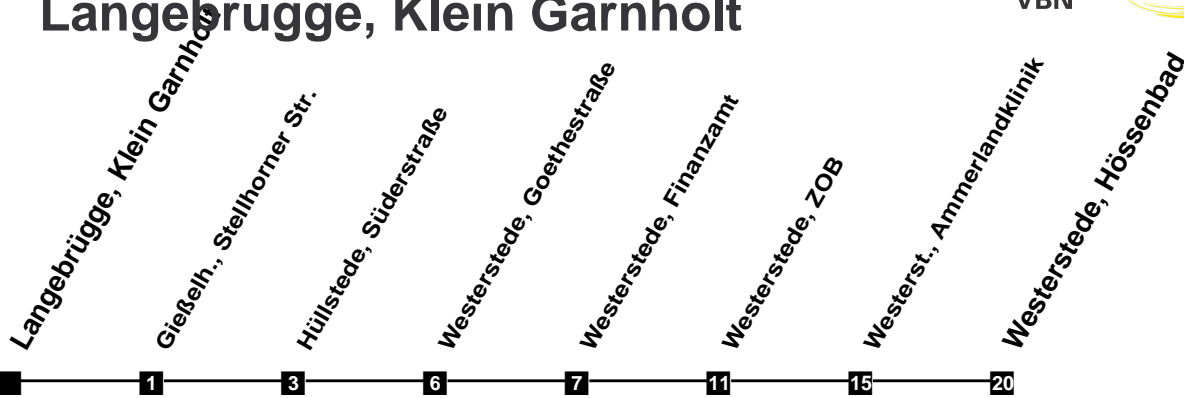

Fahrplan

gültig ab 27. August 2020

350

Langebrügge, Klein Garnholt

Zeit	Montag bis Freitag	Samstag	Sonn- und Feiertag
4			
5			
6			
7	00 30		
8	35	35	34
9	35	35	34
10	35	35	34
11	35	35	34
12	35	35	34
13	35	35	34
14	35	35	34
15	35	35	34
16	35	35	34
17	35	35	34
18	35	35	34
19	35	35	34
20	35	35	34
21			
22			
23			
24			
1			
2			
3			

Verkehr und Wasser GmbH
 VBN-Hotline 0421 - 596059
 Internet: www.vwg.de
 Sonderfahrplan am 24.12. und 31.12.

Aus Liebe zu Oldenburg.

Einfach
Voll-Gas!