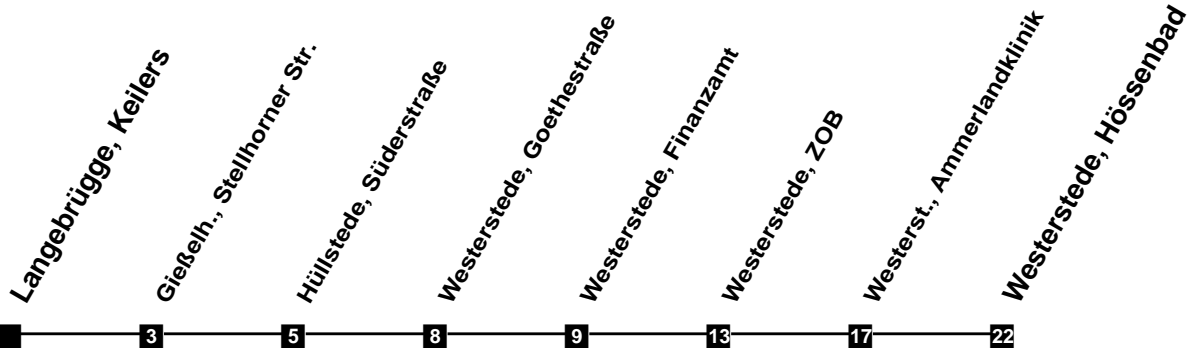

Fahrplan

gültig ab 27. August 2020

350

Langebrügge, Keilers

Zeit	Montag bis Freitag	Samstag	Sonn- und Feiertag
4			
5			
6	58		
7	28		
8	33	33	32
9	33	33	32
10	33	33	32
11	33	33	32
12	33	33	32
13	33	33	32
14	33	33	32
15	33	33	32
16	33	33	32
17	33	33	32
18	33	33	32
19	33	33	32
20	33	33	32
21			
22			
23			
24			
1			
2			
3			

Verkehr und Wasser GmbH
 VBN-Hotline 0421 - 596059
 Internet: www.vwg.de
 Sonderfahrplan am 24.12. und 31.12.

Aus Liebe zu Oldenburg.

Einfach Voll-Gas!