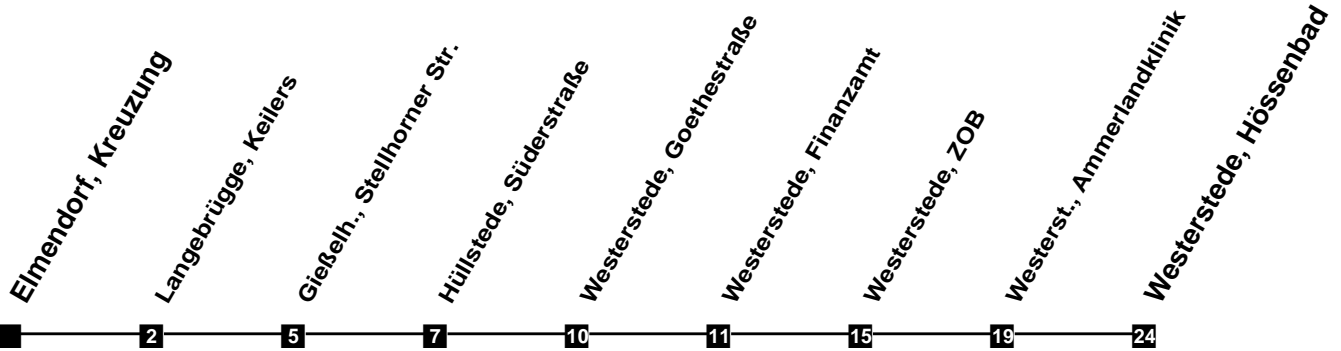

# Fahrplan

gültig ab 27. August 2020

350

## Elmendorf, Kreuzung

Zeit	Montag bis Freitag	Samstag	Sonn- und Feiertag
4			
5			
6	56		
7	26		
8	31	31	30
9	31	31	30
10	31	31	30
11	31	31	30
12	31	31	30
13	31	31	30
14	31	31	30
15	31	31	30
16	31	31	30
17	31	31	30
18	31	31	30
19	31	31	30
20	31	31	30
21			
22			
23			
24			
1			
2			
3			