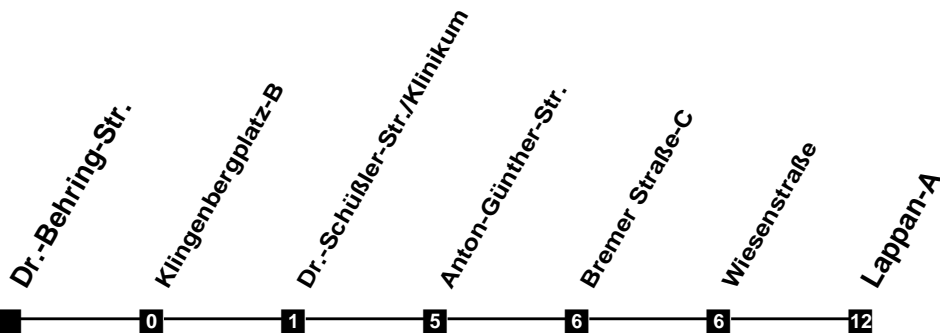

Fahrplan

gültig ab 12. Dezember 2021

N25

Dr.-Behring-Str.

Zeit	Montag bis Freitag	Samstag	Sonn- und Feiertag
4			
5			
6			
7			
8			
9			
10			
11			
12			
13			
14			
15			
16			
17			
18			
19			
20			
21			
22			
23			
24			
1	11a 11	11a	11
2	11a	11a	
3	11	11	

a In den Nächten zum 25.12., 1.1., Karsamstag sowie vor allen Wochenfeiertagen keine Bedienung zwischen Anholden und Klingenbergplatz-B. Verkehr und Wasser GmbH
Verkehrsamt 421530050
Internet: www.vwg.de
Sonderfahrplan am 24.12. und 31.12.