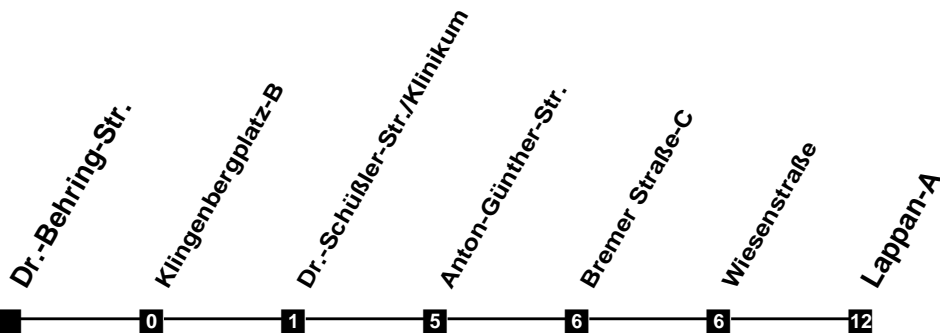

# Fahrplan

gültig ab 11. Dezember 2022

N25

Dr.-Behring-Str.

Zeit	Montag bis Freitag	Samstag	Sonn- und Feiertag
4			
5			
6			
7			
8			
9			
10			
11			
12			
13			
14			
15			
16			
17			
18			
19			
20			
21			
22			
23			
24			
1	11a 11	11a	11
2	11a	11a	
3	11	11	

a In den Nächten zum 25.12., 1.1., Karsamstag sowie vor allen Wochenfeiertagen keine Bedienung zwischen Ahlhorn und Wardenburg Markt.

Verkehr und Wasser GmbH  
 VBN-Hotline 0421 - 596059  
 Internet: [www.vwg.de](http://www.vwg.de)  
 Sonderfahrplan am 24.12. und 31.12.