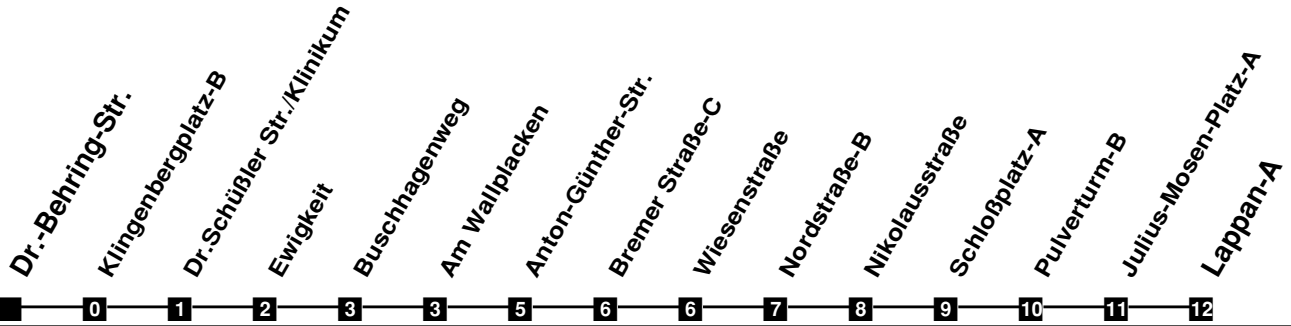

Fahrplan

gültig ab 9. Dezember 2018

N25

Dr.-Behring-Str.

Zeit	Montag bis Freitag	Samstag	Sonn- und Feiertag
3	11b	11	
4			
5			
6			
7			
8			
9			
10			
11			
12			
13			
14			
15			
16			
17			
18			
19			
20			
21			
22			
23			
24			
1	11	11	11
2	11b	11	

b In den Nächten Fr/Sa (außer vor Karsamstag)

Verkehr und Wasser GmbH
 VBN-Hotline 0421 - 596059
 Internet: www.vwg.de
 Sonderfahrplan am 24.12. und 31.12.

Aus Liebe zu Oldenburg.

Einfach Voll-Gas!