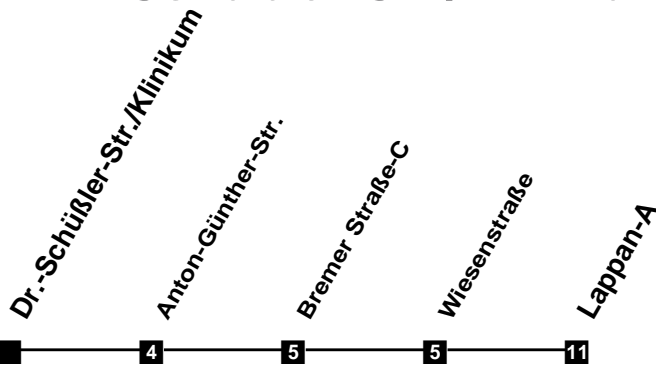

Fahrplan

gültig ab 12. Dezember 2021

N25

Dr.-Schüßler-Str./Klinikum

Zeit	Montag bis Freitag	Samstag	Sonn- und Feiertag
4			
5			
6			
7			
8			
9			
10			
11			
12			
13			
14			
15			
16			
17			
18			
19			
20			
21			
22			
23			
24			
1	12a 12	12a	12
2	12a	12a	
3	12	12	

a In den Nächten zum 25.12., 1.1., Karsamstag sowie vor allen Wochenfeiertagen keine Bedienung zwischen Ahlho
 Verkehr und Wasser GmbH
 VBN-Helfe 42 15 30050
 Internet: www.vwg.de
 Sonderfahrplan am 24.12. und 31.12.