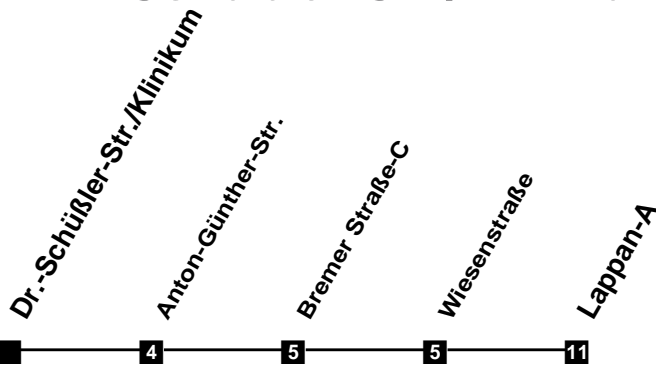

Fahrplan

gültig ab 11. Dezember 2022

N25

Dr.-Schüßler-Str./Klinikum

Zeit	Montag bis Freitag	Samstag	Sonn- und Feiertag
4			
5			
6			
7			
8			
9			
10			
11			
12			
13			
14			
15			
16			
17			
18			
19			
20			
21			
22			
23			
24			
1	12a 12	12a	12
2	12a	12a	
3	12	12	

a In den Nächten zum 25.12., 1.1., Karsamstag sowie vor allen Wochenfeiertagen keine Bedienung zwischen Ahlhorn und Wardenburg Markt.

Verkehr und Wasser GmbH
VBN-Hotline 0421 - 596059
Internet: www.vwg.de
Sonderfahrplan am 24.12. und 31.12.