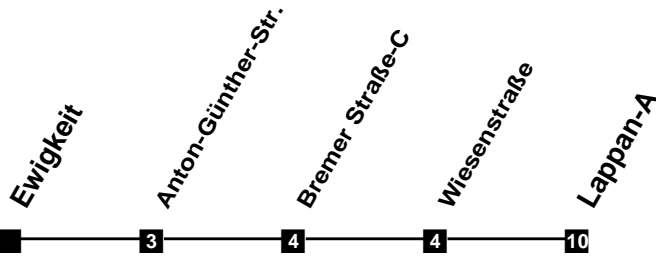

# Fahrplan

gültig ab 12. Dezember 2021

N25

Ewigkeit

Zeit	Montag bis Freitag	Samstag	Sonn- und Feiertag
4			
5			
6			
7			
8			
9			
10			
11			
12			
13			
14			
15			
16			
17			
18			
19			
20			
21			
22			
23			
24			
1	13a 13	13a	13
2	13a	13a	
3	13	13	

a In den Nächten zum 25.12., 1.1., Karsamstag sowie vor allen Wochenfeiertagen keine Bedienung zwischen Ahlho-  
Verkehr und Wasser GmbH  
 VBN-Home 421530050  
 Internet: www.vwg.de  
 Sonderfahrplan am 24.12. und 31.12.