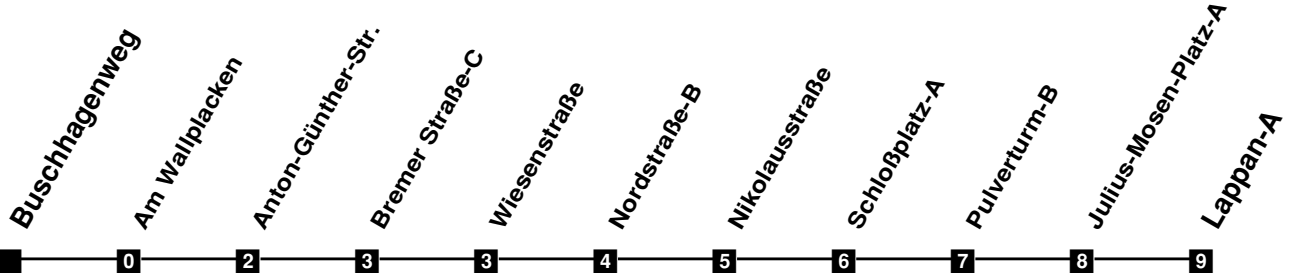

Fahrplan

gültig ab 9. Dezember 2018

N25

Buschhagenweg

Zeit	Montag bis Freitag	Samstag	Sonn- und Feiertag
3	14b	14	
4			
5			
6			
7			
8			
9			
10			
11			
12			
13			
14			
15			
16			
17			
18			
19			
20			
21			
22			
23			
24			
1	14	14	14
2	14b	14	

b In den Nächten Fr/Sa (außer vor Karsamstag)

Verkehr und Wasser GmbH
 VBN-Hotline 0421 - 596059
 Internet: www.vwg.de
 Sonderfahrplan am 24.12. und 31.12.

Aus Liebe zu Oldenburg.

Einfach Voll-Gas!