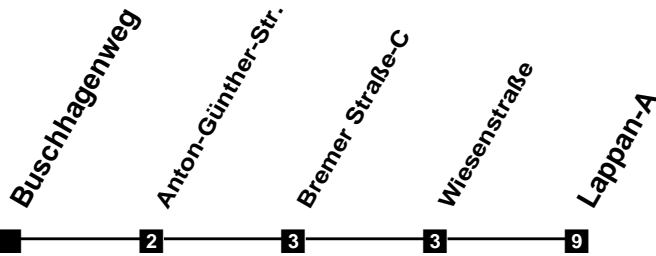

Fahrplan

gültig ab 12. Dezember 2021

N25

Buschhagenweg

Zeit	Montag bis Freitag	Samstag	Sonn- und Feiertag
4			
5			
6			
7			
8			
9			
10			
11			
12			
13			
14			
15			
16			
17			
18			
19			
20			
21			
22			
23			
24			
1	14a 14	14a	14
2	14a	14a	
3	14	14	

a In den Nächten zum 25.12., 1.1., Karsamstag sowie vor allen Wochenfeiertagen keine Bedienung zwischen Ahlho
Verkehr und Wasser GmbH
 Buschhagenweg 42 | 26065 Ahlho
 Internet: www.vwg.de
 Sonderfahrplan am 24.12. und 31.12.