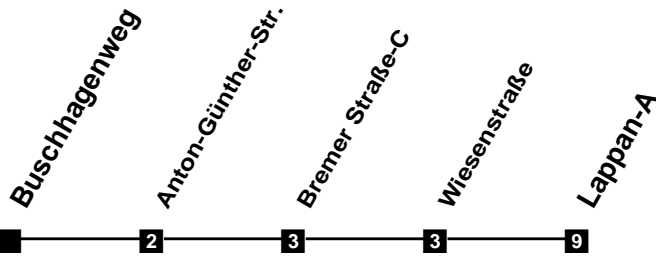

Fahrplan

gültig ab 11. Dezember 2022

N25

Buschhagenweg

Zeit	Montag bis Freitag	Samstag	Sonn- und Feiertag
4			
5			
6			
7			
8			
9			
10			
11			
12			
13			
14			
15			
16			
17			
18			
19			
20			
21			
22			
23			
24			
1	14a 14	14a	14
2	14a	14a	
3	14	14	

a In den Nächten zum 25.12., 1.1., Karsamstag sowie vor allen Wochenfeiertagen keine Bedienung zwischen Ahlhorn und Wardenburg Markt.

Verkehr und Wasser GmbH
 VBN-Hotline 0421 - 596059
 Internet: www.vwg.de
 Sonderfahrplan am 24.12. und 31.12.