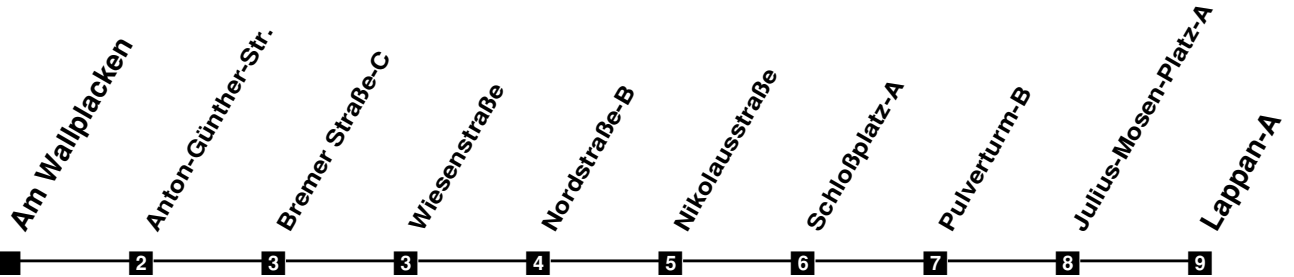

Fahrplan

gültig ab 9. Dezember 2018

N25

Am Wallplacken

Zeit	Montag bis Freitag	Samstag	Sonn- und Feiertag
3	14b	14	
4			
5			
6			
7			
8			
9			
10			
11			
12			
13			
14			
15			
16			
17			
18			
19			
20			
21			
22			
23			
24			
1	14	14	14
2	14b	14	

b In den Nächten Fr/Sa (außer vor Karsamstag)

Verkehr und Wasser GmbH
 VBN-Hotline 0421 - 596059
 Internet: www.vwg.de
 Sonderfahrplan am 24.12. und 31.12.

Aus Liebe zu Oldenburg.

Einfach
Voll-Gas!