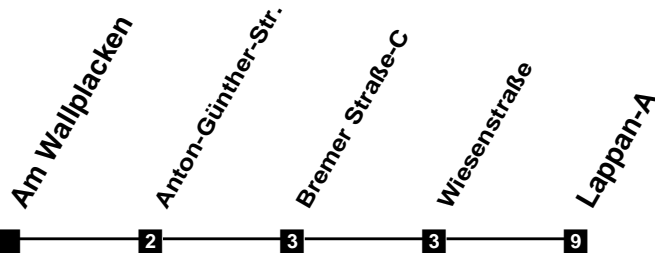

# Fahrplan

gültig ab 12. Dezember 2021

N25

Am Wallplacken

Zeit	Montag bis Freitag	Samstag	Sonn- und Feiertag
4			
5			
6			
7			
8			
9			
10			
11			
12			
13			
14			
15			
16			
17			
18			
19			
20			
21			
22			
23			
24			
1	14a 14	14a	14
2	14a	14a	
3	14	14	

a In den Nächten zum 25.12., 1.1., Karsamstag sowie vor allen Wochenfeiertagen keine Bedienung zwischen Ahlho  
Verkehr und Wasser GmbH  
 VBN-Helfer 42 | 26065  
 Internet: www.vwg.de  
 Sonderfahrplan am 24.12. und 31.12.