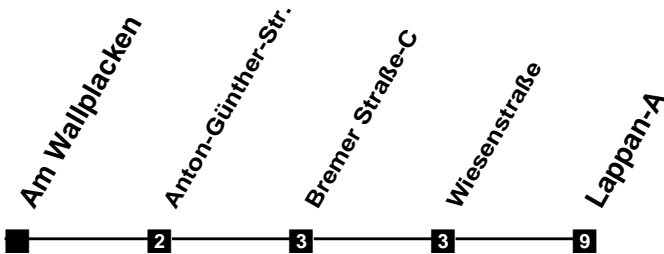

Fahrplan

gültig ab 11. Dezember 2022

N25

Am Wallplacken

Zeit	Montag bis Freitag	Samstag	Sonn- und Feiertag
4			
5			
6			
7			
8			
9			
10			
11			
12			
13			
14			
15			
16			
17			
18			
19			
20			
21			
22			
23			
24			
1	14a 14	14a	14
2	14a	14a	
3	14	14	

a In den Nächten zum 25.12., 1.1., Karsamstag sowie vor allen Wochenfeiertagen keine Bedienung zwischen Ahlhorn und Wardenburg Markt.

Verkehr und Wasser GmbH
 VBN-Hotline 0421 - 596059
 Internet: www.vwg.de
 Sonderfahrplan am 24.12. und 31.12.