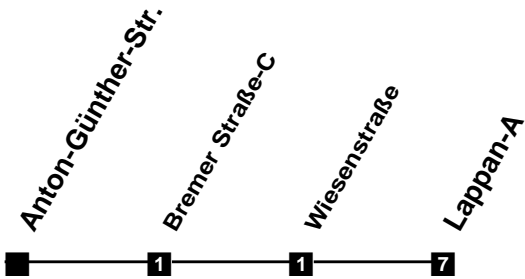

# Fahrplan

gültig ab 12. Dezember 2021

N25

Anton-Günther-Str.

Zeit	Montag bis Freitag	Samstag	Sonn- und Feiertag
4			
5			
6			
7			
8			
9			
10			
11			
12			
13			
14			
15			
16			
17			
18			
19			
20			
21			
22			
23			
24			
1	16a 16	16a	16
2	16a	16a	
3	16	16	

a In den Nächten zum 25.12., 1.1., Karsamstag sowie vor allen Wochenfeiertagen keine Bedienung zwischen Ahlho-Verkehr und Wasser GmbH  
 421530050  
 Internet: www.vwg.de  
 Sonderfahrplan am 24.12. und 31.12.