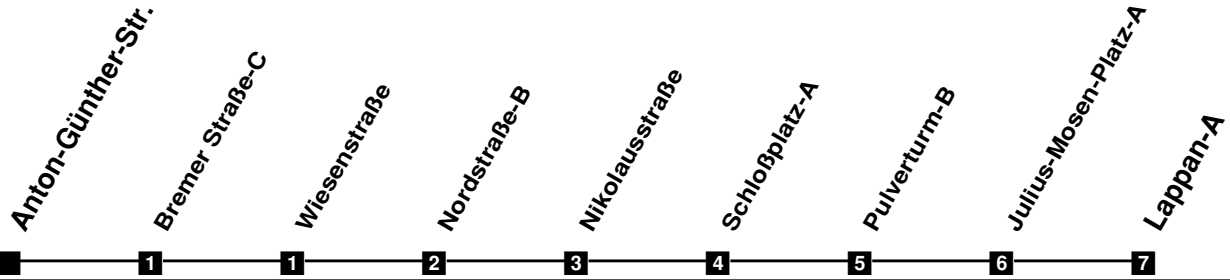

Fahrplan

gültig ab 9. Dezember 2018

N25

Anton-Günther-Str.

Zeit	Montag bis Freitag	Samstag	Sonn- und Feiertag
3	16b	16	
4			
5			
6			
7			
8			
9			
10			
11			
12			
13			
14			
15			
16			
17			
18			
19			
20			
21			
22			
23			
24			
1	16	16	16
2	16b	16	

b In den Nächten Fr/Sa (außer vor Karsamstag)

Verkehr und Wasser GmbH
 VBN-Hotline 0421 - 596059
 Internet: www.vwg.de
 Sonderfahrplan am 24.12. und 31.12.

Aus Liebe zu Oldenburg.

Einfach
Voll-Gas!