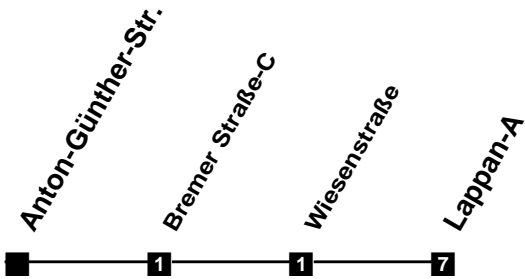

Fahrplan

gültig ab 11. Dezember 2022

N25

Anton-Günther-Str.

Zeit	Montag bis Freitag	Samstag	Sonn- und Feiertag
4			
5			
6			
7			
8			
9			
10			
11			
12			
13			
14			
15			
16			
17			
18			
19			
20			
21			
22			
23			
24			
1	16a 16	16a	16
2	16a	16a	
3	16	16	

a In den Nächten zum 25.12., 1.1., Karsamstag sowie vor allen Wochenfeiertagen keine Bedienung zwischen Ahlhorn und Wardenburg Markt.

Verkehr und Wasser GmbH
 VBN-Hotline 0421 - 596059
 Internet: www.vwg.de
 Sonderfahrplan am 24.12. und 31.12.