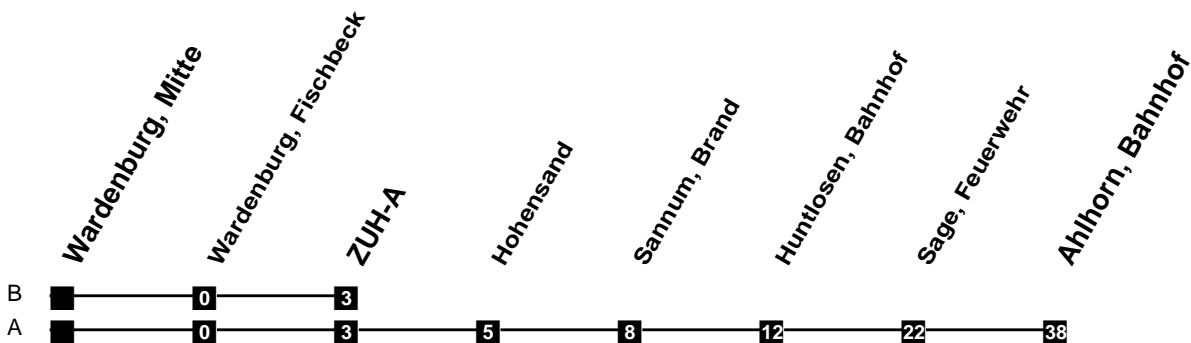

Fahrplan

gültig ab 12. Dezember 2021

N25

Wardenburg, Mitte

Zeit	Montag bis Freitag	Samstag	Sonn- und Feiertag
4			
5			
6			
7			
8			
9			
10			
11			
12			
13			
14			
15			
16			
17			
18			
19			
20			
21			
22			
23			
24	50Aa 50B	50Aa	50B
1	50Aa	50Aa	
2	50B	50B	
3			

a In den Nächten zum 25.12., 1.1., Karsamstag sowie vor allen Wochenfeiertagen keine Bedienung zwischen Wardenburg, Mitte und Ahlhorn, Bahnhof.
 Verkehr und Wasser GmbH
 Internet: www.vwg.de
 Sonderfahrplan am 24.12. und 31.12.