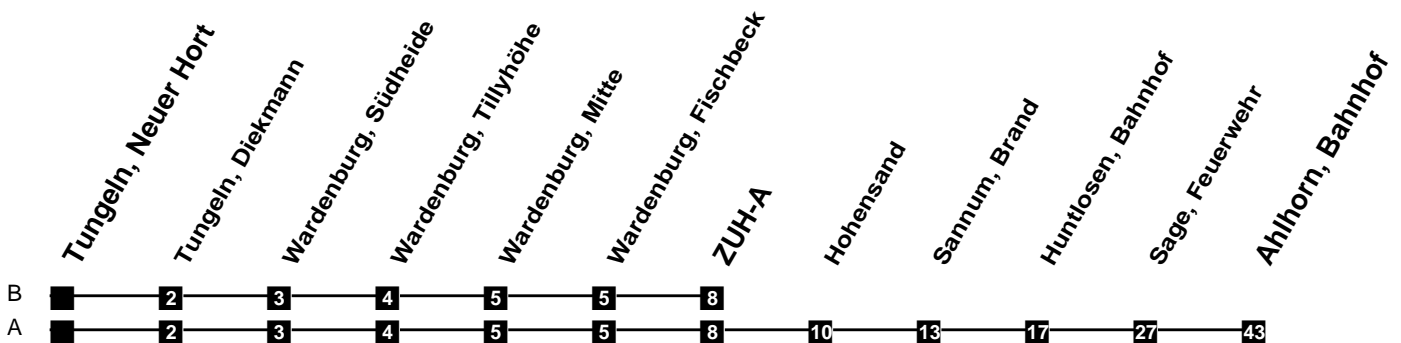

Fahrplan

gültig ab 12. Dezember 2021

N25

Tungeln, Neuer Hort

Zeit	Montag bis Freitag	Samstag	Sonn- und Feiertag
4			
5			
6			
7			
8			
9			
10			
11			
12			
13			
14			
15			
16			
17			
18			
19			
20			
21			
22			
23			
24	45 _{Aa} 45 _B	45 _{Aa}	45 _B
1	45 _{Aa}	45 _{Aa}	
2	45 _B	45 _B	
3			

a In den Nächten zum 25.12., 1.1., Karsamstag sowie vor allen Wochenfeiertagen keine Bedienung zwischen Wardenburg, Mitte und Wardenburg, Südheide
 Verkehr und Wasser GmbH
 Vertriebsbereich 42150069
 Internet: www.vwg.de
 Sonderfahrplan am 24.12. und 31.12.