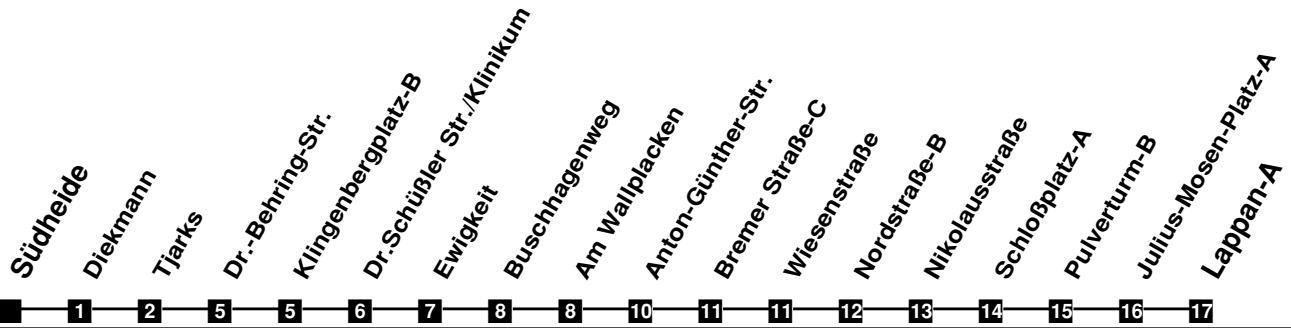

Fahrplan

gültig ab 9. Dezember 2018

N25

Südheide

Zeit	Montag bis Freitag	Samstag	Sonn- und Feiertag
3	06b	06	
4			
5			
6			
7			
8			
9			
10			
11			
12			
13			
14			
15			
16			
17			
18			
19			
20			
21			
22			
23			
24			
1	06	06	06
2	06b	06	

b In den Nächten Fr/Sa (außer vor Karsamstag)

Verkehr und Wasser GmbH
 VBN-Hotline 0421 - 596059
 Internet: www.vwg.de
 Sonderfahrplan am 24.12. und 31.12.

Aus Liebe zu Oldenburg.

Einfach Voll-Gas!