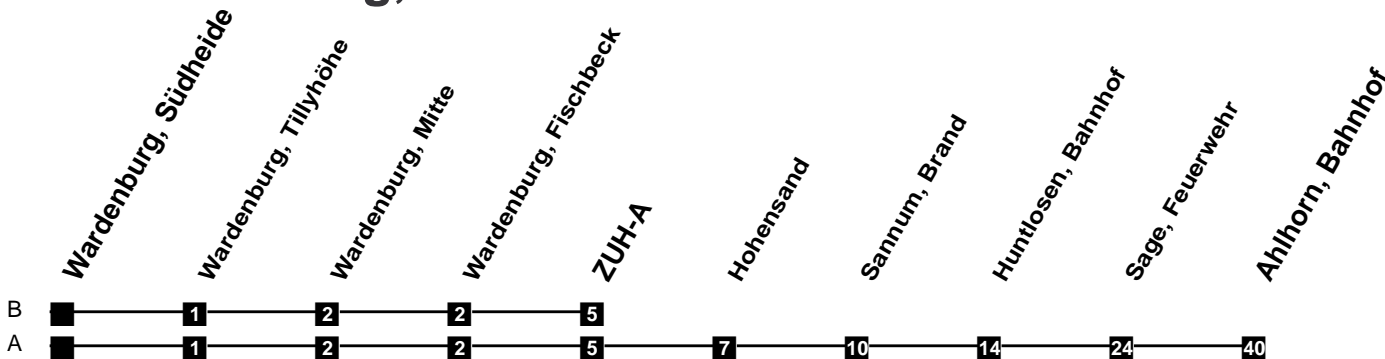

# Fahrplan

gültig ab 11. Dezember 2022

N25

## Wardenburg, Südheide

Zeit	Montag bis Freitag	Samstag	Sonn- und Feiertag
4			
5			
6			
7			
8			
9			
10			
11			
12			
13			
14			
15			
16			
17			
18			
19			
20			
21			
22			
23			
24	48Aa	48Aa	48B
1	48Aa	48Aa	
2	48B	48B	
3			

Sonderfahrplan am 24.12. und 31.12.

*Aus Liebe zu Oldenburg.*

Einfach  
**Voll-Gas!**