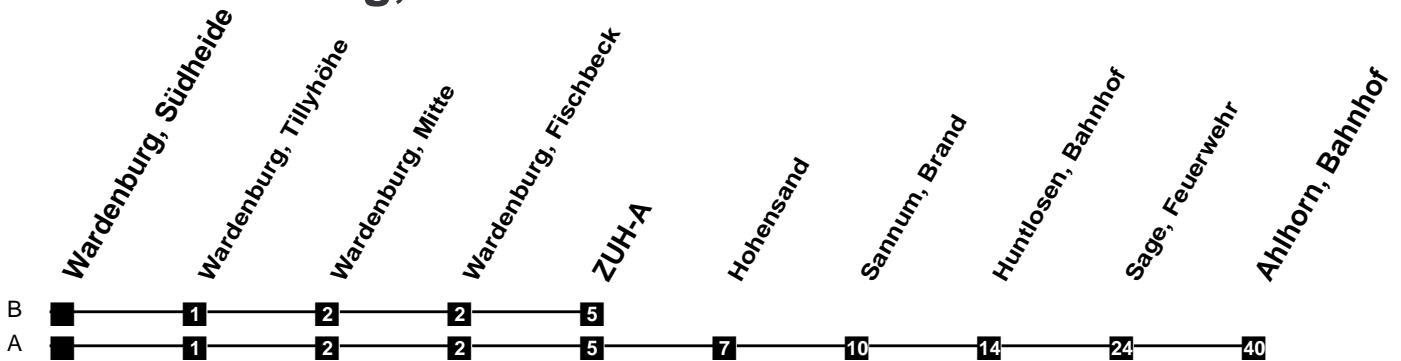

Fahrplan

gültig ab 12. Dezember 2021

N25

Wardenburg, Südheide

Zeit	Montag bis Freitag	Samstag	Sonn- und Feiertag
4			
5			
6			
7			
8			
9			
10			
11			
12			
13			
14			
15			
16			
17			
18			
19			
20			
21			
22			
23			
24	48Aa 48B	48Aa	48B
1	48Aa	48Aa	
2	48B	48B	
3			

a In den Nächten zum 25.12., 1.1., Karsamstag sowie vor allen Wochenfeiertagen keine Bedienung zwischen Wardenburg und Ahlhorn.
 Verkehr und Wasser GmbH
 VBN-Hilfsleistungen
 Internet: www.vwg.de
 Sonderfahrplan am 24.12. und 31.12.