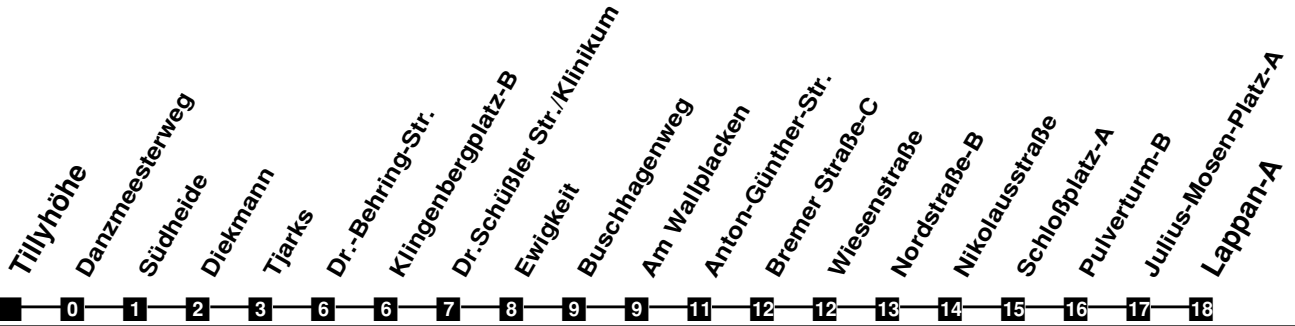

Fahrplan

gültig ab 9. Dezember 2018

N25

Tillyhöhe

Zeit	Montag bis Freitag	Samstag	Sonn- und Feiertag
3	05 _b	05	
4			
5			
6			
7			
8			
9			
10			
11			
12			
13			
14			
15			
16			
17			
18			
19			
20			
21			
22			
23			
24			
1	05	05	05
2	05 _b	05	

b In den Nächten Fr/Sa (außer vor Karsamstag)

Verkehr und Wasser GmbH
 VBN-Hotline 0421 - 596059
 Internet: www.vwg.de
 Sonderfahrplan am 24.12. und 31.12.

Aus Liebe zu Oldenburg.

Einfach Voll-Gas!