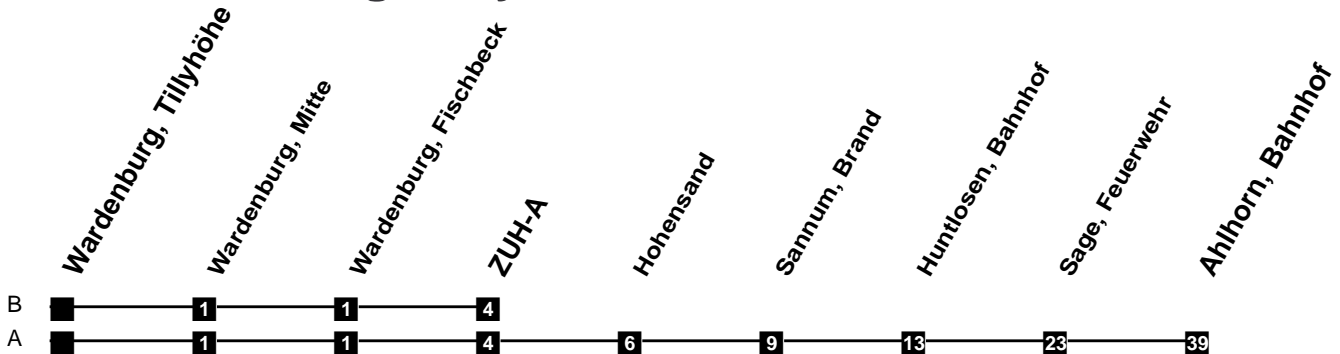

# Fahrplan

gültig ab 12. Dezember 2021

N25

## Wardenburg, Tillyhöhe

Zeit	Montag bis Freitag	Samstag	Sonn- und Feiertag
4			
5			
6			
7			
8			
9			
10			
11			
12			
13			
14			
15			
16			
17			
18			
19			
20			
21			
22			
23			
24	49Aa 49B	49Aa	49B
1	49Aa	49Aa	
2	49B	49B	
3			

a In den Nächten zum 25.12., 1.1., Karsamstag sowie vor allen Wochenfeiertagen keine Bedienung zwischen Wardenburg und Ahlhorn.  
 Verkehr und Wasser GmbH  
 Vertriebsbereich 42150000  
 Internet: www.vwg.de  
 Sonderfahrplan am 24.12. und 31.12.