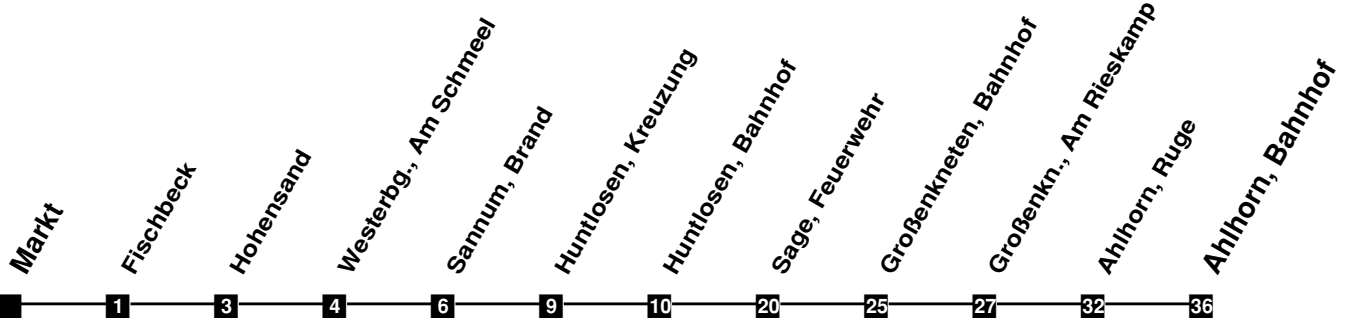

# Fahrplan

gültig ab 9. Dezember 2018

N25

Markt

Zeit	Montag bis Freitag	Samstag	Sonn- und Feiertag
3			
4			
5			
6			
7			
8			
9			
10			
11			
12			
13			
14			
15			
16			
17			
18			
19			
20			
21			
22			
23			
24	52b	52	
1	52b	52	
2			