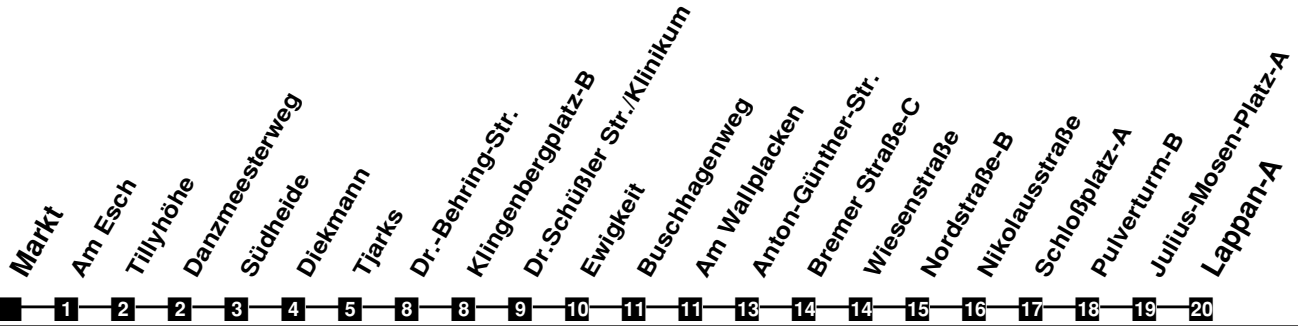

Fahrplan

gültig ab 9. Dezember 2018

N25

Markt

Zeit	Montag bis Freitag	Samstag	Sonn- und Feiertag
3	03b	03	
4			
5			
6			
7			
8			
9			
10			
11			
12			
13			
14			
15			
16			
17			
18			
19			
20			
21			
22			
23			
24			
1	03	03	03
2	03b	03	

b In den Nächten Fr/Sa (außer vor Karsamstag)

Verkehr und Wasser GmbH
 VBN-Hotline 0421 - 596059
 Internet: www.vwg.de
 Sonderfahrplan am 24.12. und 31.12.

Aus Liebe zu Oldenburg.

Einfach
Voll-Gas!