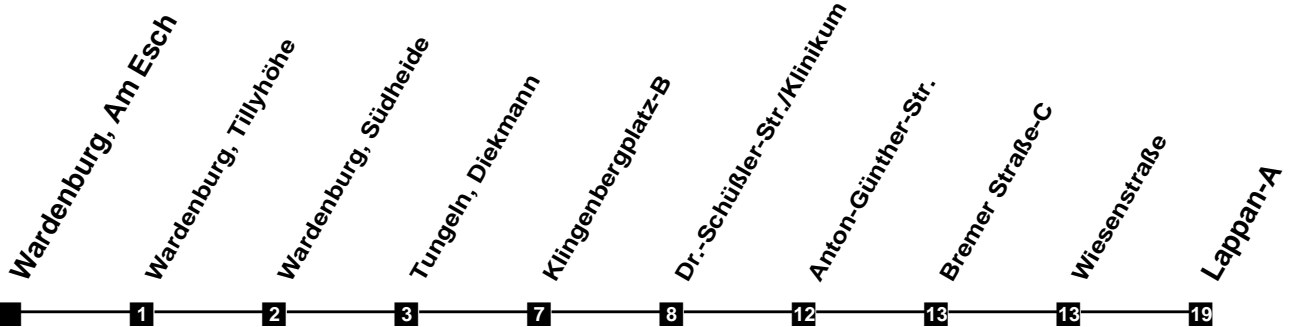

# Fahrplan

gültig ab 12. Dezember 2021

N25

Wardenburg, Am Esch

Zeit	Montag bis Freitag	Samstag	Sonn- und Feiertag
4			
5			
6			
7			
8			
9			
10			
11			
12			
13			
14			
15			
16			
17			
18			
19			
20			
21			
22			
23			
24			
1	04 <sub>a</sub> 04	04 <sub>a</sub>	04
2	04 <sub>a</sub>	04 <sub>a</sub>	
3	04	04	

a In den Nächten zum 25.12., 1.1., Karsamstag sowie vor allen Wochenfeiertagen keine Bedienung zwischen Ahlho  
Verkehr und Wasser GmbH  
 VBN-Hinweis 42/130050  
 Internet: www.vwg.de  
 Sonderfahrplan am 24.12. und 31.12.