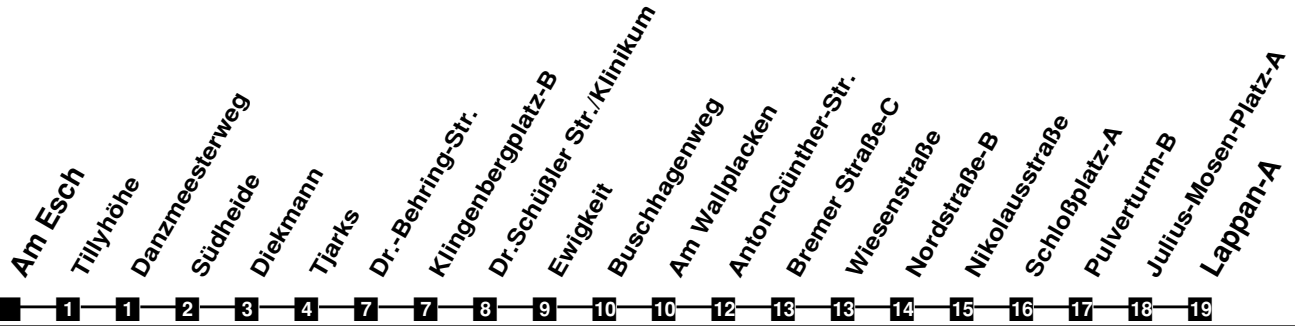

Fahrplan

gültig ab 9. Dezember 2018

N25

Am Esch

Zeit	Montag bis Freitag	Samstag	Sonn- und Feiertag
3	04b	04	
4			
5			
6			
7			
8			
9			
10			
11			
12			
13			
14			
15			
16			
17			
18			
19			
20			
21			
22			
23			
24			
1	04	04	04
2	04b	04	

b In den Nächten Fr/Sa (außer vor Karsamstag)

Verkehr und Wasser GmbH
 VBN-Hotline 0421 - 596059
 Internet: www.vwg.de
 Sonderfahrplan am 24.12. und 31.12.

Aus Liebe zu Oldenburg.

Einfach Voll-Gas!