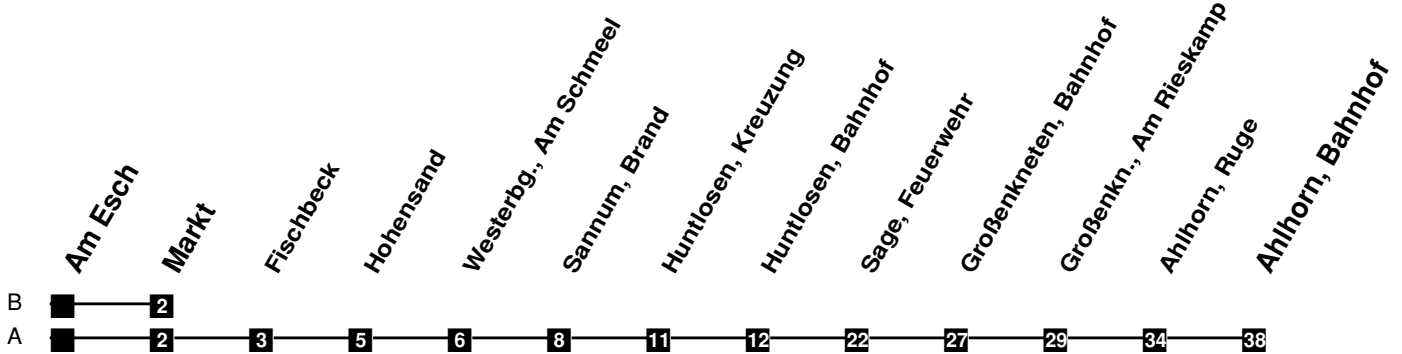

# Fahrplan

gültig ab 9. Dezember 2018

N25

Am Esch

Zeit	Montag bis Freitag	Samstag	Sonn- und Feiertag
3			
4			
5			
6			
7			
8			
9			
10			
11			
12			
13			
14			
15			
16			
17			
18			
19			
20			
21			
22			
23			
24	50Ab 50Ba	50A	50B
1	50Ab	50A	
2	50Bb	50B	

a In den Nächten Mo/Di bis Do/Fr sowie vor Karsamstag  
 b In den Nächten Fr/Sa (außer vor Karsamstag)

Verkehr und Wasser GmbH  
 VBN-Hotline 0421 - 596059  
 Internet: [www.vwg.de](http://www.vwg.de)  
 Sonderfahrplan am 24.12. und 31.12.