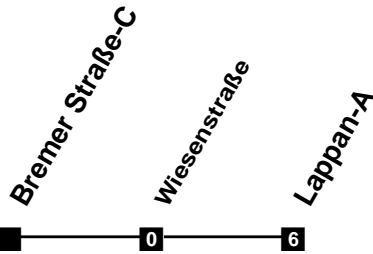

Fahrplan

gültig ab 11. Dezember 2022

N25

Bremer Straße-C

Zeit	Montag bis Freitag	Samstag	Sonn- und Feiertag
4			
5			
6			
7			
8			
9			
10			
11			
12			
13			
14			
15			
16			
17			
18			
19			
20			
21			
22			
23			
24			
1	17 ^a 17	17 ^a	17
2	17 ^a	17 ^a	
3	17	17	

a In den Nächten zum 25.12., 1.1., Karsamstag sowie vor allen Wochenfeiertagen keine Bedienung zwischen Ahlhorn und Wardenburg Markt.

Verkehr und Wasser GmbH
 VBN-Hotline 0421 - 596059
 Internet: www.vwg.de
 Sonderfahrplan am 24.12. und 31.12.