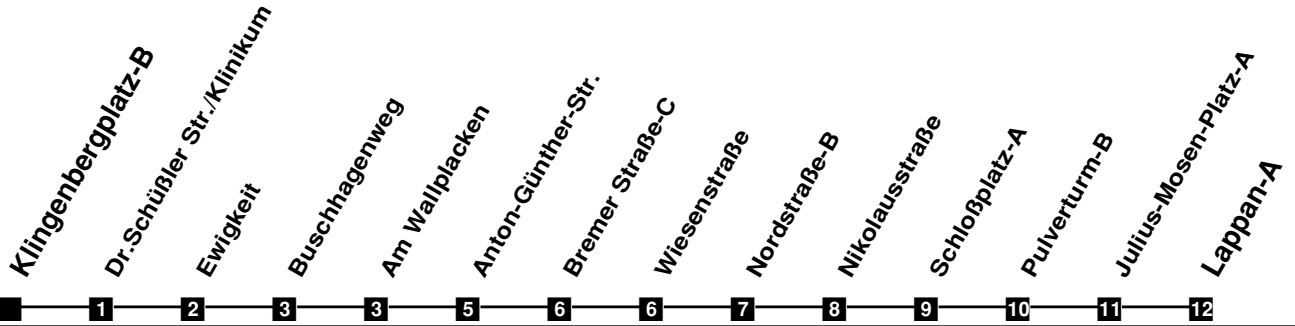

# Fahrplan

gültig ab 9. Dezember 2018

N25

## Klingenbergplatz-B

Zeit	Montag bis Freitag	Samstag	Sonn- und Feiertag
3	11b	11	
4			
5			
6			
7			
8			
9			
10			
11			
12			
13			
14			
15			
16			
17			
18			
19			
20			
21			
22			
23			
24			
1	11	11	11
2	11b	11	

b In den Nächten Fr/Sa (außer vor Karsamstag)

Verkehr und Wasser GmbH  
 VBN-Hotline 0421 - 596059  
 Internet: [www.vwg.de](http://www.vwg.de)  
 Sonderfahrplan am 24.12. und 31.12.

*Aus Liebe zu Oldenburg.*