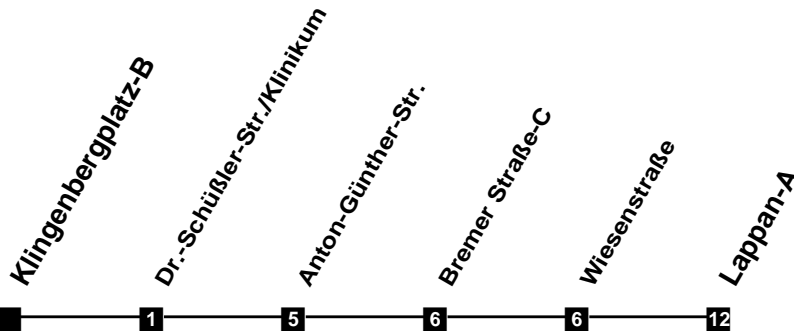

Fahrplan

gültig ab 12. Dezember 2021

N25

Klingenbergplatz-B

Zeit	Montag bis Freitag	Samstag	Sonn- und Feiertag
4			
5			
6			
7			
8			
9			
10			
11			
12			
13			
14			
15			
16			
17			
18			
19			
20			
21			
22			
23			
24			
1	11a 11	11a	11
2	11a	11a	
3	11	11	

a In den Nächten zum 25.12., 1.1., Karsamstag sowie vor allen Wochenfeiertagen keine Bedienung zwischen Ahlho
Verkehr und Wasser GmbH
 VBN-Helfen 42 | 26065
 Internet: www.vwg.de
 Sonderfahrplan am 24.12. und 31.12.