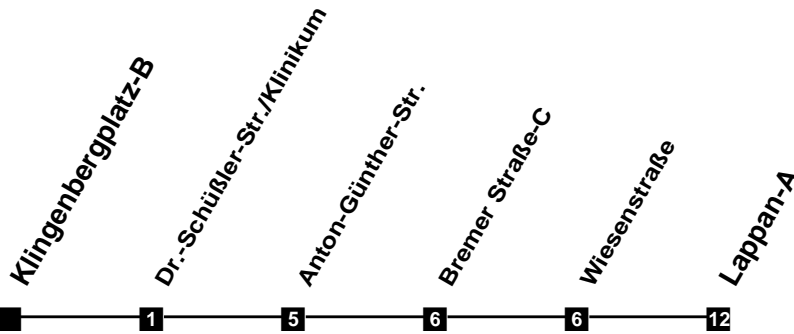

Fahrplan

gültig ab 11. Dezember 2022

N25

Klingenbergplatz-B

Zeit	Montag bis Freitag	Samstag	Sonn- und Feiertag
4			
5			
6			
7			
8			
9			
10			
11			
12			
13			
14			
15			
16			
17			
18			
19			
20			
21			
22			
23			
24			
1	11a 11	11a	11
2	11a	11a	
3	11	11	

a In den Nächten zum 25.12., 1.1., Karsamstag sowie vor allen Wochenfeiertagen keine Bedienung zwischen Ahlhorn und Wardenburg Markt.

Verkehr und Wasser GmbH
 VBN-Hotline 0421 - 596059
 Internet: www.vwg.de
 Sonderfahrplan am 24.12. und 31.12.