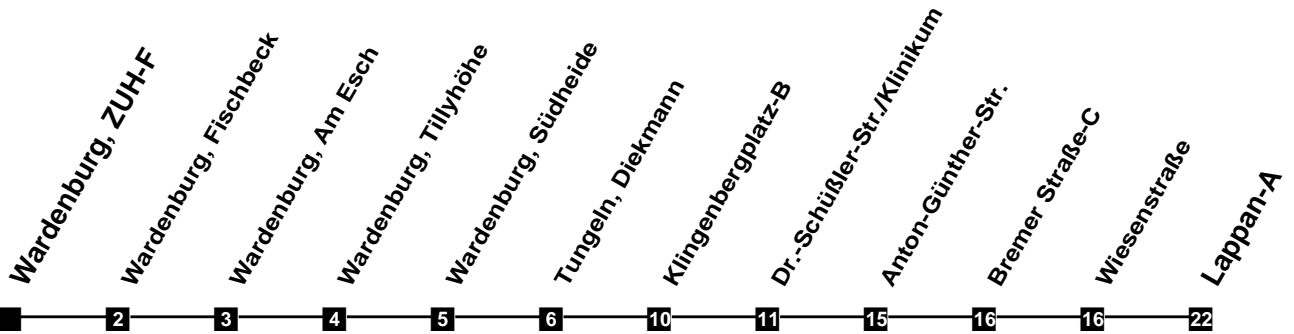

Fahrplan

gültig ab 12. Dezember 2021

N25

Wardenburg, ZUH-F

Zeit	Montag bis Freitag	Samstag	Sonn- und Feiertag
4			
5			
6			
7			
8			
9			
10			
11			
12			
13			
14			
15			
16			
17			
18			
19			
20			
21			
22			
23			
24			
1	01 _a 01	01 _a	01
2	01 _a	01 _a	
3	01	01	

a In den Nächten zum 25.12., 1.1., Karsamstag sowie vor allen Wochenfeiertagen keine Bedienung zwischen Ahlho
 Verkehr und Wasser GmbH
 Vertriebsbereich 421500050
 Internet: www.vwg.de
 Sonderfahrplan am 24.12. und 31.12.