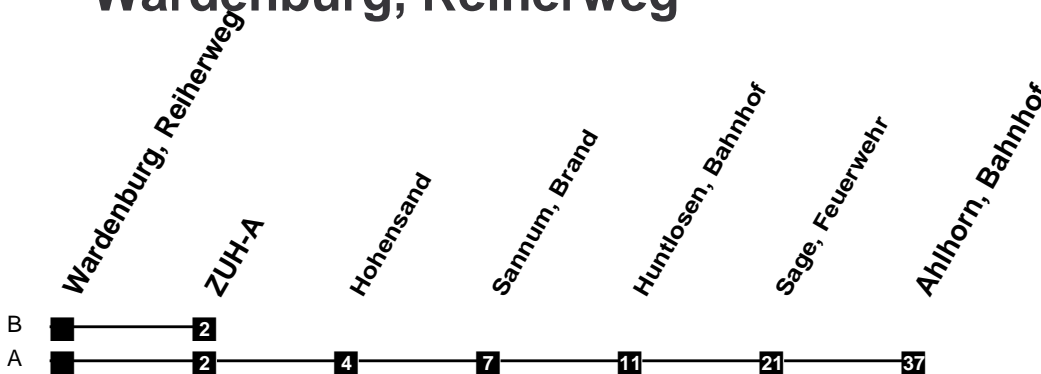

Fahrplan

gültig ab 12. Dezember 2021

N25

Wardenburg, Reiherweg

Zeit	Montag bis Freitag	Samstag	Sonn- und Feiertag
4			
5			
6			
7			
8			
9			
10			
11			
12			
13			
14			
15			
16			
17			
18			
19			
20			
21			
22			
23			
24	51Aa 51B	51Aa	51B
1	51Aa	51Aa	
2	51B	51B	
3			

a In den Nächten zum 25.12., 1.1., Karsamstag sowie vor allen Wochenfeiertagen keine Bedienung zwischen Wardenburg und Ahlhorn.
 Verkehr und Wasser GmbH
 Postfach 421530659
 Internet: www.vwg.de
 Sonderfahrplan am 24.12. und 31.12.