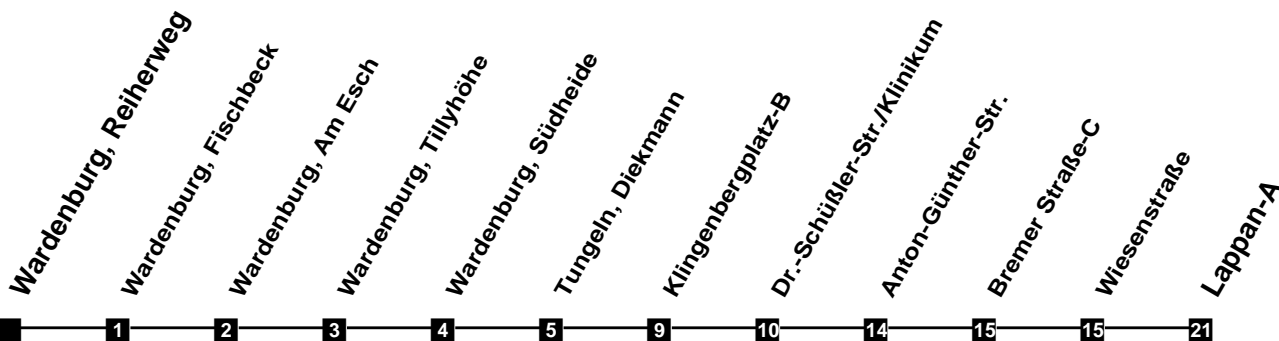

# Fahrplan

gültig ab 12. Dezember 2021

N25

## Wardenburg, Reiherweg

Zeit	Montag bis Freitag	Samstag	Sonn- und Feiertag
4			
5			
6			
7			
8			
9			
10			
11			
12			
13			
14			
15			
16			
17			
18			
19			
20			
21			
22			
23			
24			
1	02 <sub>a</sub> 02	02 <sub>a</sub>	02
2	02 <sub>a</sub>	02 <sub>a</sub>	
3	02	02	

a In den Nächten zum 25.12., 1.1., Karsamstag sowie vor allen Wochenfeiertagen keine Bedienung zwischen Ahlho  
 Verkehr und Wasser GmbH  
 VBN-Hinweis 42/130050  
 Internet: www.vwg.de  
 Sonderfahrplan am 24.12. und 31.12.