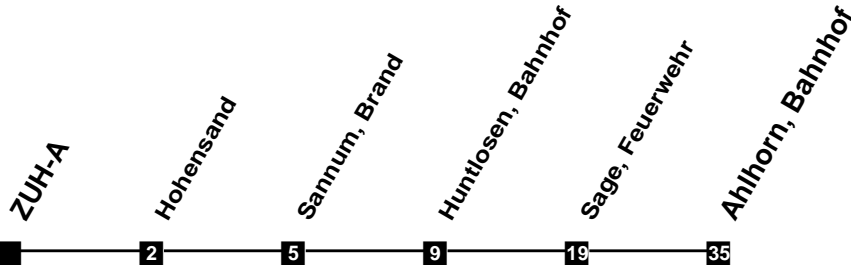

Fahrplan

gültig ab 12. Dezember 2021

N25
ZUH-A

Zeit	Montag bis Freitag	Samstag	Sonn- und Feiertag
4			
5			
6			
7			
8			
9			
10			
11			
12			
13			
14			
15			
16			
17			
18			
19			
20			
21			
22			
23			
24	53a	53a	
1	53a	53a	
2			
3			

a In den Nächten zum 25.12., 1.1., Karsamstag sowie vor allen Wochenfeiertagen keine Bedienung zwischen Warda und Hohensand.
Verkehr und Wasser GmbH
 Vertriebsbereich 421530059
 Internet: www.vwg.de
 Sonderfahrplan am 24.12. und 31.12.