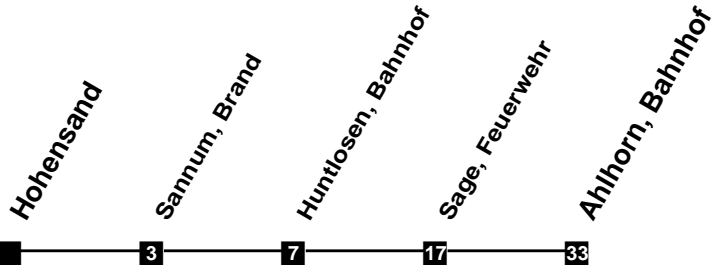

# Fahrplan

gültig ab 12. Dezember 2021

N25

Hohensand

Zeit	Montag bis Freitag	Samstag	Sonn- und Feiertag
4			
5			
6			
7			
8			
9			
10			
11			
12			
13			
14			
15			
16			
17			
18			
19			
20			
21			
22			
23			
24	55a	55a	
1	55a	55a	
2			
3			

a In den Nächten zum 25.12., 1.1., Karsamstag sowie vor allen Wochenfeiertagen keine Bedienung zwischen Warda und Hohensand.  
 Verkehr und Wasser GmbH  
 Internet: www.vwg.de  
 Sonderfahrplan am 24.12. und 31.12.