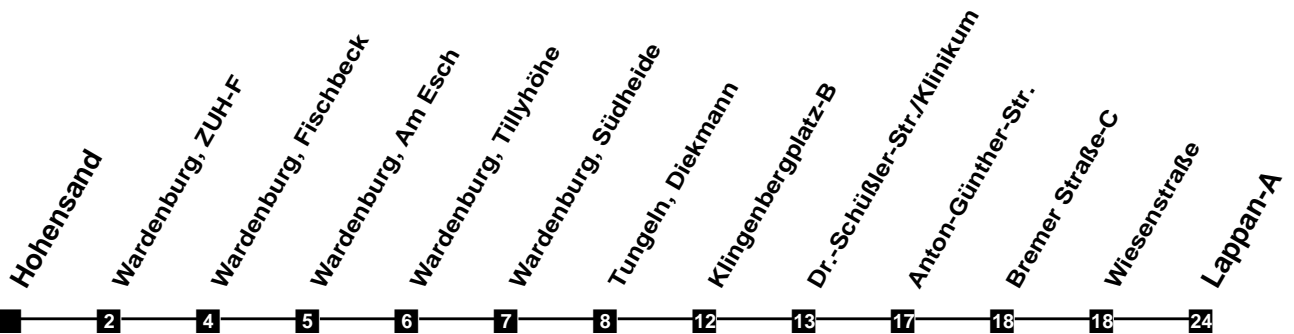

Fahrplan

gültig ab 12. Dezember 2021

N25

Hohensand

Zeit	Montag bis Freitag	Samstag	Sonn- und Feiertag
4			
5			
6			
7			
8			
9			
10			
11			
12			
13			
14			
15			
16			
17			
18			
19			
20			
21			
22			
23			
24	59a	59a	
1	59a	59a	
2			
3			

a In den Nächten zum 25.12., 1.1., Karsamstag sowie vor allen Wochenfeiertagen keine Bedienung zwischen Ahlho
 Verkehr und Wasser GmbH
 Vertriebsbereich 421130000
 Internet: www.vwg.de
 Sonderfahrplan am 24.12. und 31.12.