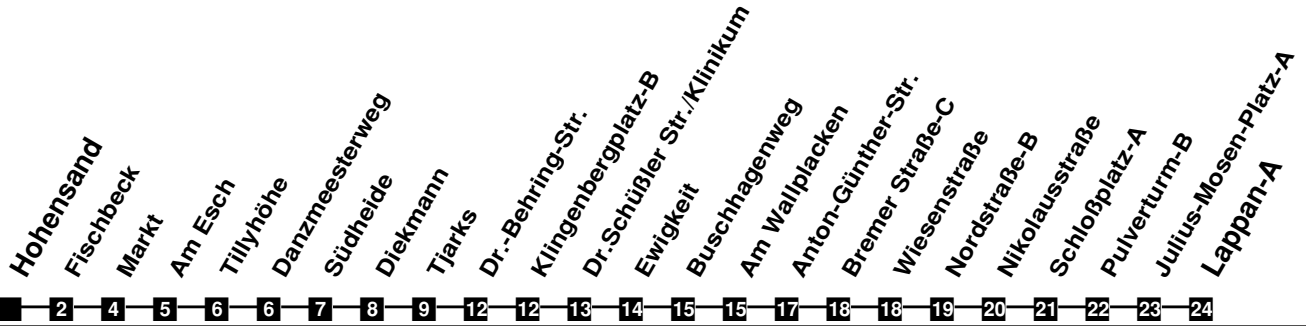

Fahrplan

gültig ab 9. Dezember 2018

N25

Hohensand

Zeit	Montag bis Freitag	Samstag	Sonn- und Feiertag
3			
4			
5			
6			
7			
8			
9			
10			
11			
12			
13			
14			
15			
16			
17			
18			
19			
20			
21			
22			
23			
24	59b	59	
1	59b	59	
2			

b In den Nächten Fr/Sa (außer vor Karsamstag)

Verkehr und Wasser GmbH
 VBN-Hotline 0421 - 596059
 Internet: www.vwg.de
 Sonderfahrplan am 24.12. und 31.12.

Aus Liebe zu Oldenburg.

Einfach Voll-Gas!