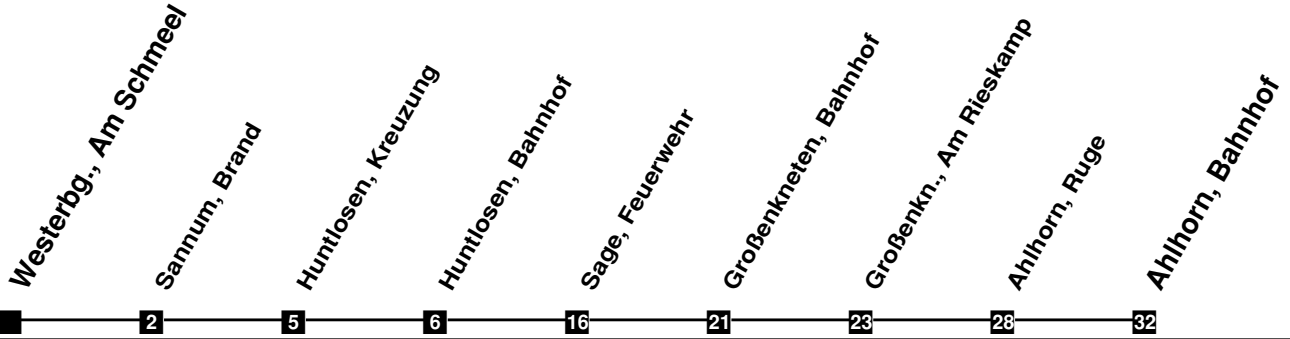

Fahrplan

gültig ab 9. Dezember 2018

N25

Westerbg., Am Schmeel

Zeit	Montag bis Freitag	Samstag	Sonn- und Feiertag
3			
4			
5			
6			
7			
8			
9			
10			
11			
12			
13			
14			
15			
16			
17			
18			
19			
20			
21			
22			
23			
24	56b	56	
1	56b	56	
2			

b In den Nächten Fr/Sa (außer vor Karsamstag)

Verkehr und Wasser GmbH
 VBN-Hotline 0421 - 596059
 Internet: www.vwg.de
 Sonderfahrplan am 24.12. und 31.12.

Aus Liebe zu Oldenburg.

Einfach
Voll-Gas!