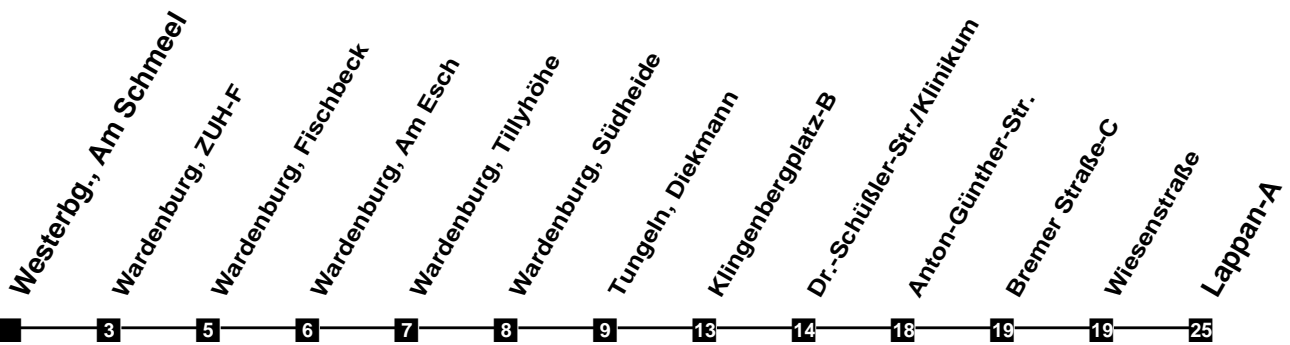

Fahrplan

gültig ab 12. Dezember 2021

N25

Westerbg., Am Schmeel

Zeit	Montag bis Freitag	Samstag	Sonn- und Feiertag
4			
5			
6			
7			
8			
9			
10			
11			
12			
13			
14			
15			
16			
17			
18			
19			
20			
21			
22			
23			
24	58a	58a	
1	58a	58a	
2			
3			

a In den Nächten zum 25.12., 1.1., Karsamstag sowie vor allen Wochenfeiertagen keine Bedienung zwischen Ahlho
 Verkehr und Wasser GmbH
 Vertriebsbereich 421130000
 Internet: www.vwg.de
 Sonderfahrplan am 24.12. und 31.12.