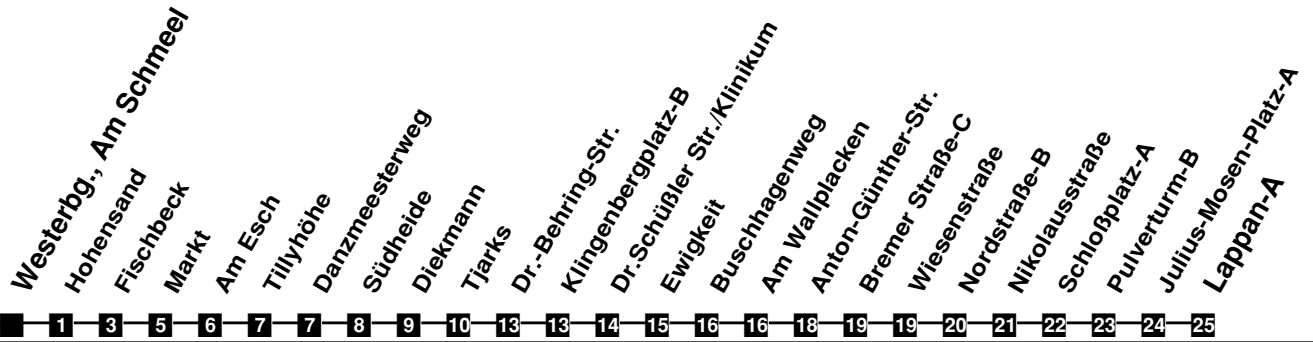

Fahrplan

gültig ab 9. Dezember 2018

N25

Westerbg., Am Schmeel

Zeit	Montag bis Freitag	Samstag	Sonn- und Feiertag
3			
4			
5			
6			
7			
8			
9			
10			
11			
12			
13			
14			
15			
16			
17			
18			
19			
20			
21			
22			
23			
24	58b	58	
1	58b	58	
2			

b In den Nächten Fr/Sa (außer vor Karsamstag)

Verkehr und Wasser GmbH
 VBN-Hotline 0421 - 596059
 Internet: www.vwg.de
 Sonderfahrplan am 24.12. und 31.12.

Aus Liebe zu Oldenburg.

Einfach
Voll-Gas!