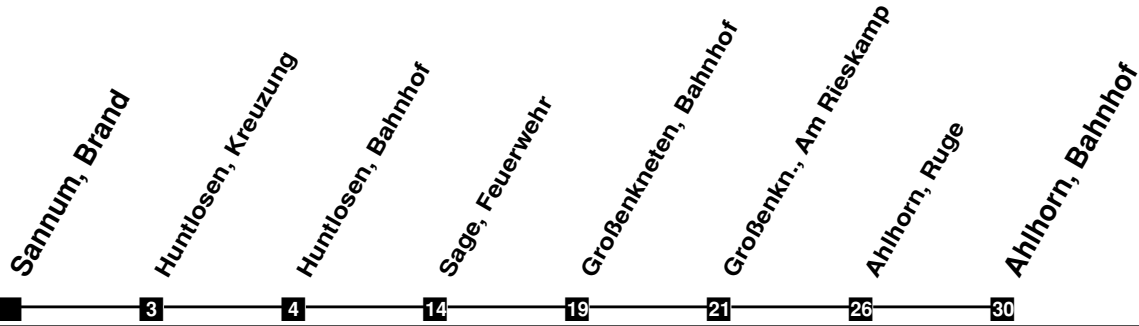

Fahrplan

gültig ab 9. Dezember 2018

N25

Sannum, Brand

Zeit	Montag bis Freitag	Samstag	Sonn- und Feiertag
3			
4			
5			
6			
7			
8			
9			
10			
11			
12			
13			
14			
15			
16			
17			
18			
19			
20			
21			
22			
23			
24	58b	58	
1	58b	58	
2			

b In den Nächten Fr/Sa (außer vor Karsamstag)

Verkehr und Wasser GmbH
 VBN-Hotline 0421 - 596059
 Internet: www.vwg.de
 Sonderfahrplan am 24.12. und 31.12.

Aus Liebe zu Oldenburg.

Einfach
Voll-Gas!