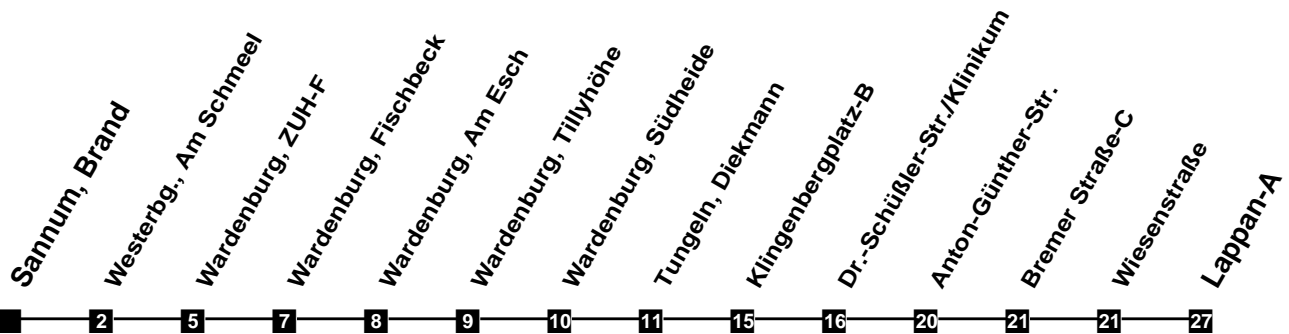

Fahrplan

gültig ab 12. Dezember 2021

N25

Sannum, Brand

Zeit	Montag bis Freitag	Samstag	Sonn- und Feiertag
4			
5			
6			
7			
8			
9			
10			
11			
12			
13			
14			
15			
16			
17			
18			
19			
20			
21			
22			
23			
24	56a	56a	
1	56a	56a	
2			
3			

a In den Nächten zum 25.12., 1.1., Karsamstag sowie vor allen Wochenfeiertagen keine Bedienung zwischen Ahlho
 Verkehr und Wasser GmbH
 VBN-Helfer 42 15 30050
 Internet: www.vwg.de
 Sonderfahrplan am 24.12. und 31.12.