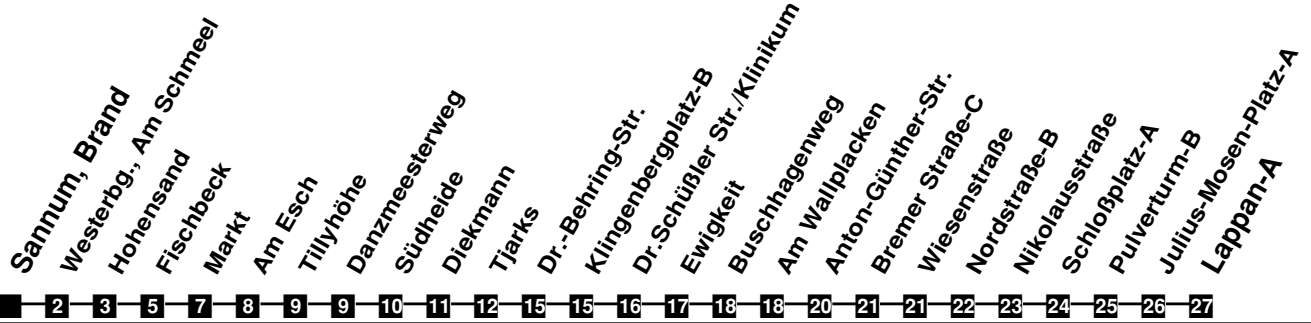

Fahrplan

gültig ab 9. Dezember 2018

N25

Sannum, Brand

Zeit	Montag bis Freitag	Samstag	Sonn- und Feiertag
3			
4			
5			
6			
7			
8			
9			
10			
11			
12			
13			
14			
15			
16			
17			
18			
19			
20			
21			
22			
23			
24	56b	56	
1	56b	56	
2			

b In den Nächten Fr/Sa (außer vor Karsamstag)

Verkehr und Wasser GmbH
 VBN-Hotline 0421 - 596059
 Internet: www.vwg.de
 Sonderfahrplan am 24.12. und 31.12.

Aus Liebe zu Oldenburg.

Einfach
Voll-Gas!